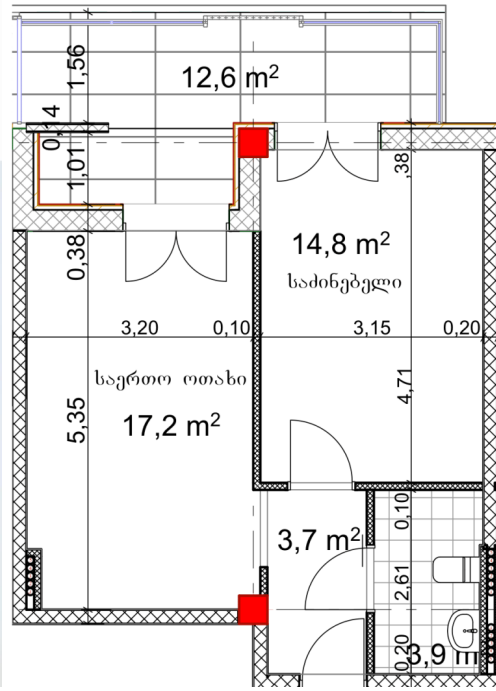

# Arqturi Lisi | Tbilisi

**Apartm**

**Total area: 53.2 m<sup>2</sup>**

**Internal area: 40.6 m<sup>2</sup>**

**Balcony: 12.6 m<sup>2</sup>**