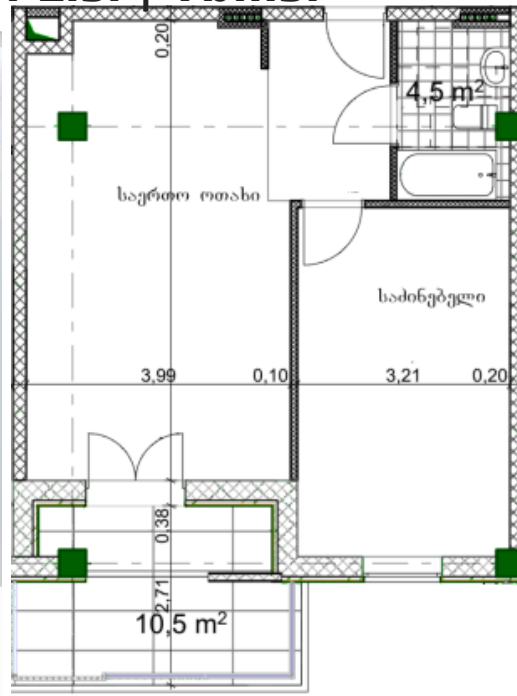

ს ი ჯ ბ ე ჯ ი ნ

Arqturi Lisi | Tbilisi

Apart

Total area: 64.1 m²

Balcony: 10.5 m²

Internal area: 53.6 m²