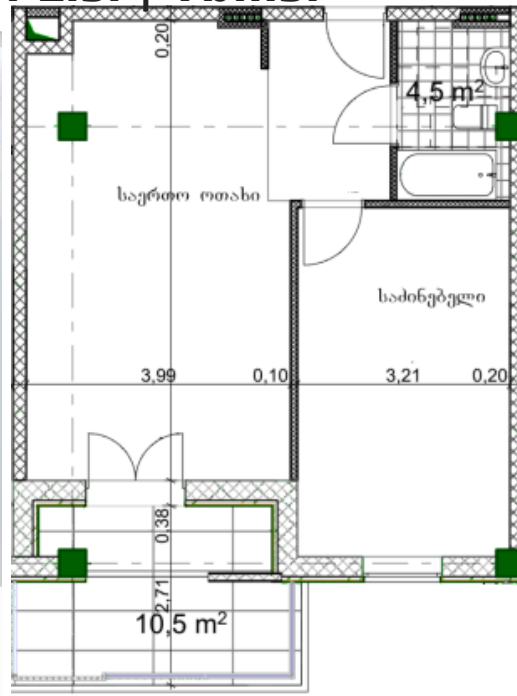

ს ი ჯ ბ ჯ ი ნ

Arqturi Lisi | Tbilisi

Apart

Total area: 64.1 m²

Balcony: 10.5 m²

Internal area: 53.6 m²