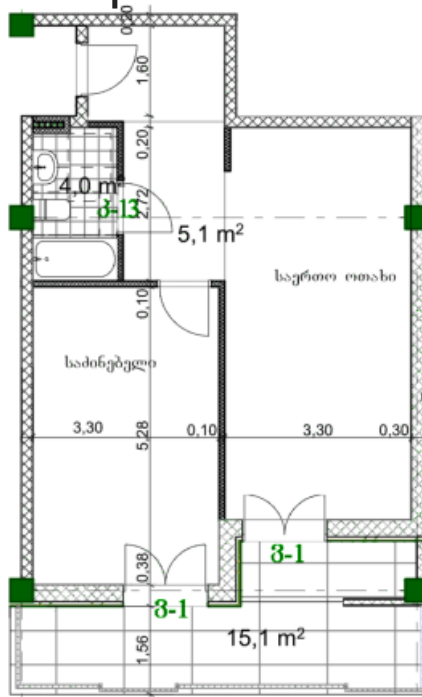

ს ჰ ჯ ბ ე ჯ ზ ო

Arqturi Lisi | Tbilisi

Apartment

Total area: 69.7 m²
Balcony: 15.1 m²

Internal area: 54.6 m²