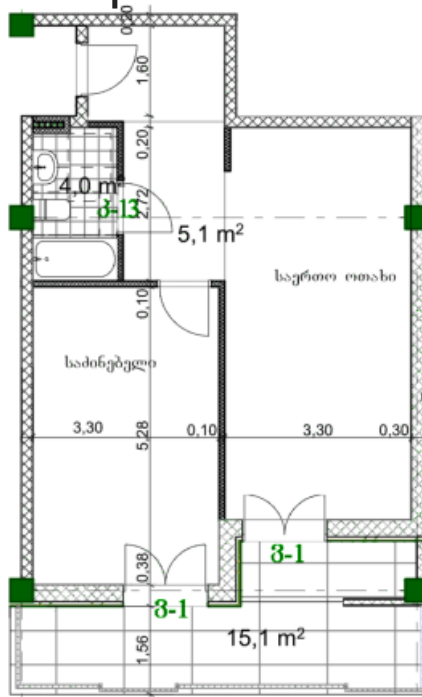

ს ჰ ჯ ბ ე ჰ ი

Arqturi Lisi | Tbilisi

Apartment

Total area: 69.7 m²

Balcony: 15.1 m²

Internal area: 54.6 m²