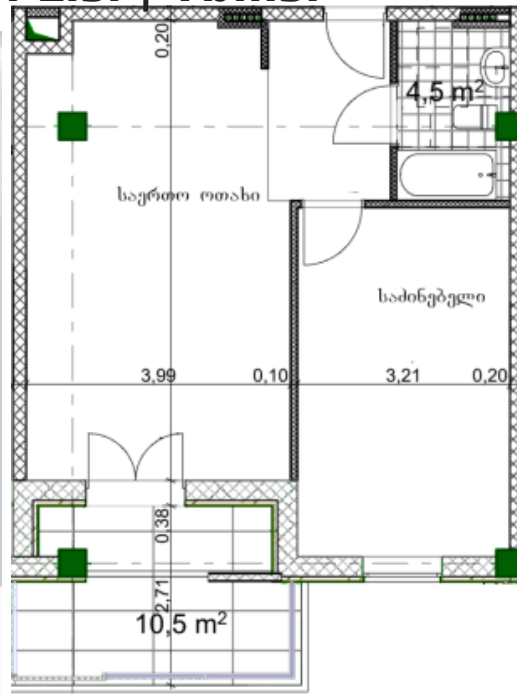

ს ი ჯ ბ ე ჯ ი ნ

Arqturi Lisi | Tbilisi

Apart

Total area: 64.1 m²
Balcony: 10.5 m²

Internal area: 53.6 m²