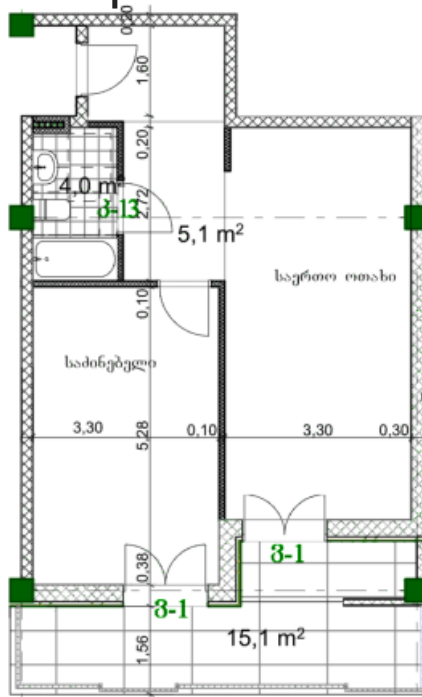

ს ჰ ჯ ბ ჯ ჰ ო

Arqturi Lisi | Tbilisi

Apartment

Total area: 69.7 m²

Balcony: 15.1 m²

Internal area: 54.6 m²