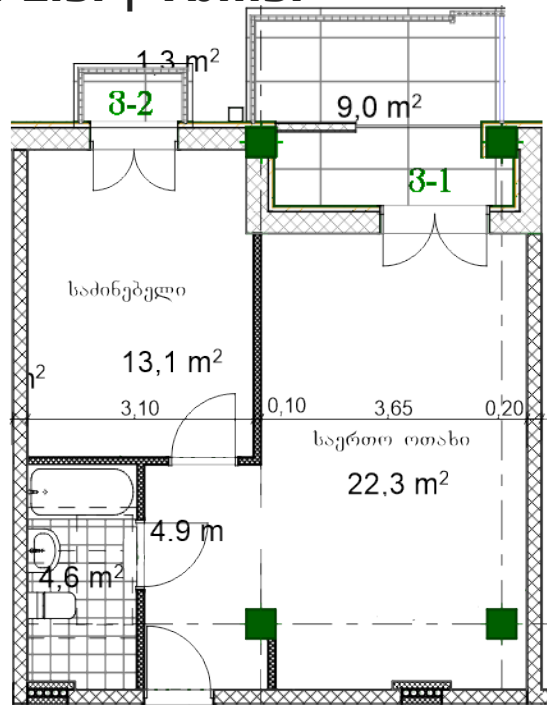

Arqturi Lisi | Tbilisi

Apar

Total area: 56.1 m²
Balcony: 9,1.3, m²

Internal area: 45.8 m²