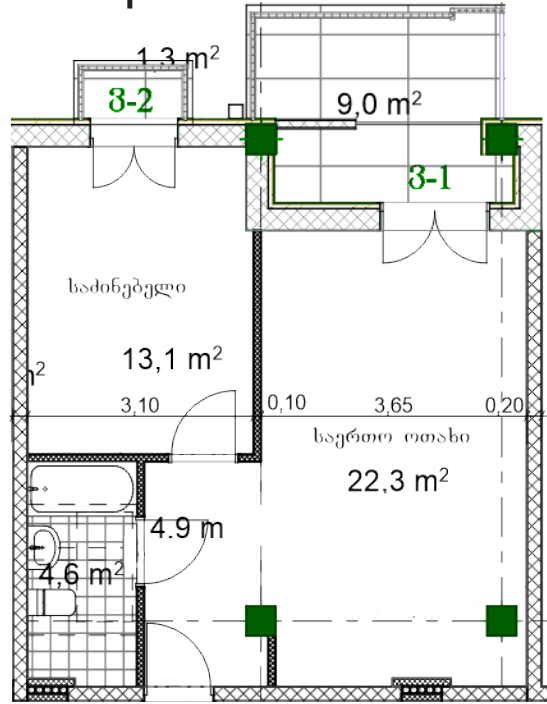

# Arqturi Lisi | Tbilisi

**Apar**

**Total area: 56.1 m<sup>2</sup>**  
**Balcony: 9,1.3, m<sup>2</sup>**

**Internal area: 45.8 m<sup>2</sup>**