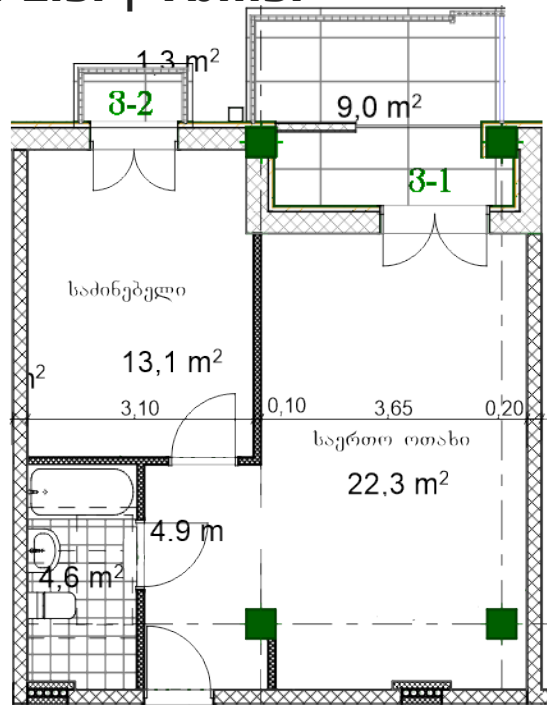

# Arqturi Lisi | Tbilisi

**Apar**

**Total area: 56.1 m<sup>2</sup>**  
**Balcony: 9,1.3, m<sup>2</sup>**

**Internal area: 45.8 m<sup>2</sup>**