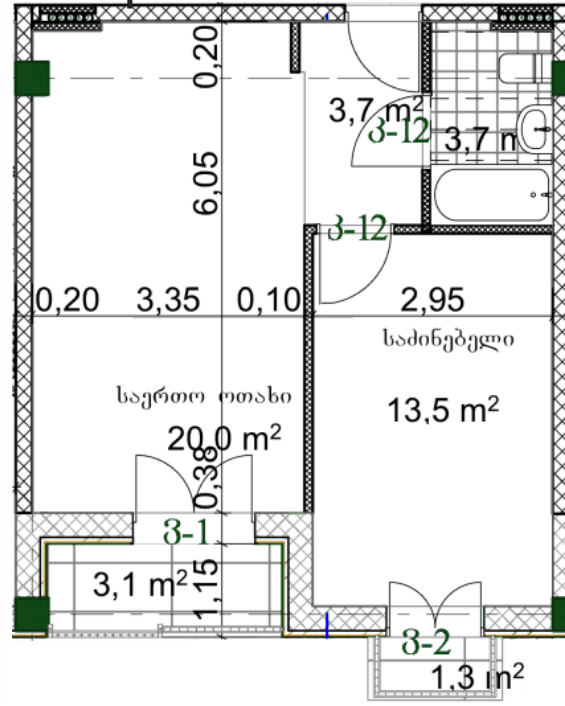

Arqturi Lisi | Tbilisi

Apa

Total area: 46.3 m²
Balcony: 3.1,1.3 m²

Internal area: 41.9 m²