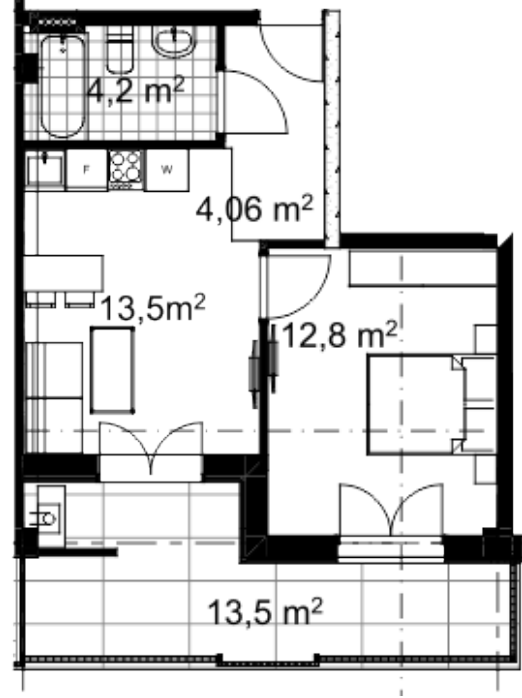

## Arqturi Lisi | Tbilisi

**Total area: 48.9 m<sup>2</sup>**

**Balcony: 13.5 m<sup>2</sup>**

**Internal area: 35.4 m<sup>2</sup>**