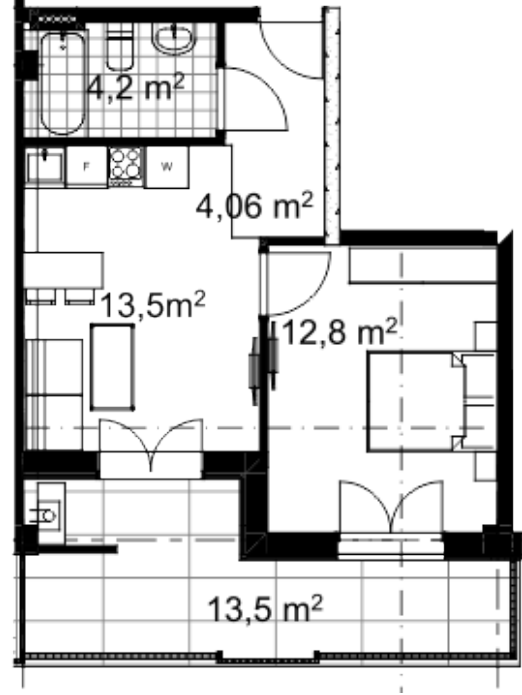

## Arqturi Lisi | Tbilisi

**Total area: 48.9 m<sup>2</sup>**

**Balcony: 13.5 m<sup>2</sup>**

**Internal area: 35.4 m<sup>2</sup>**