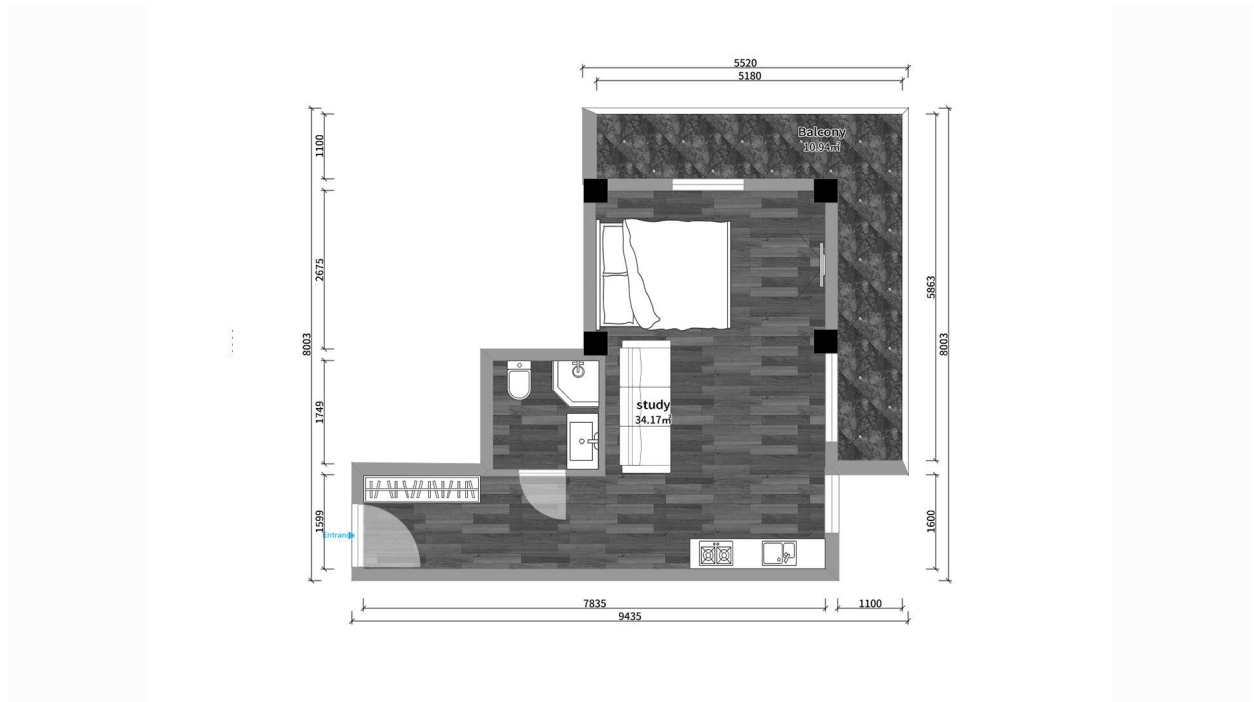

ბინა # 15

საერთო ფართობი: 43.94 მ²
აივანი: 10.78 მ²

შიდა ფართობი: 33.16 მ²