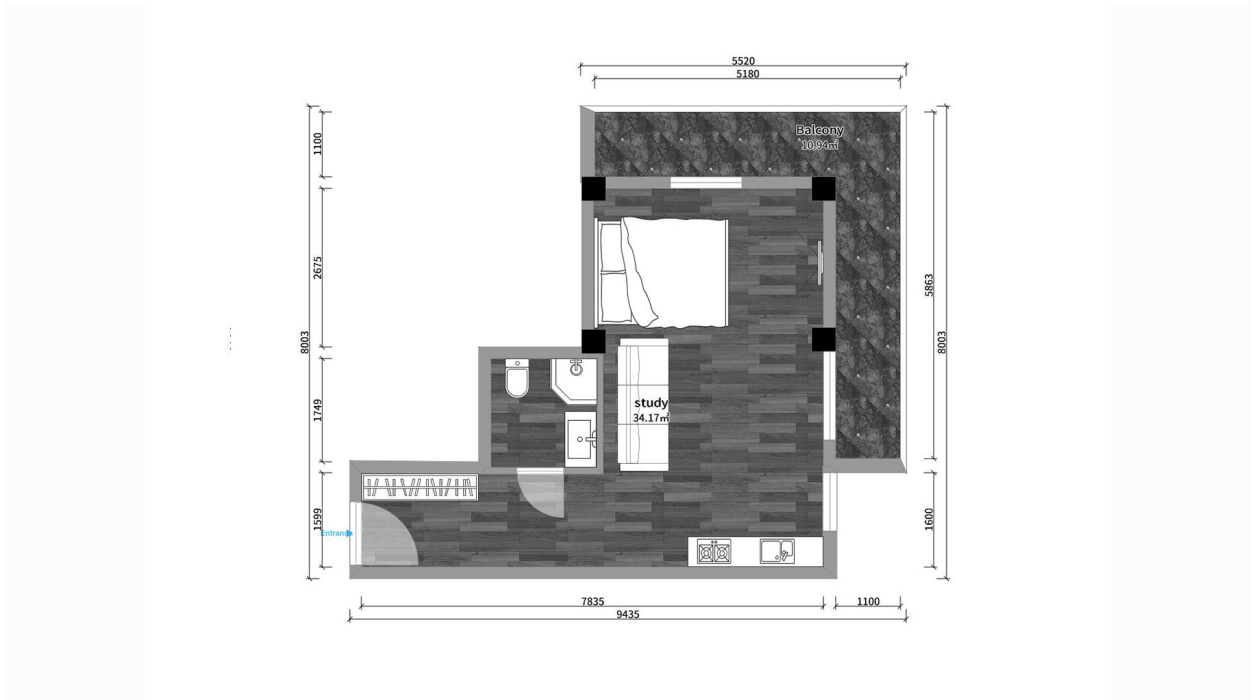

ბინა # 15

საერთო ფართობი: 43.94 მ²
აივანი: 10.78 მ²

შიდა ფართობი: 33.16 მ²