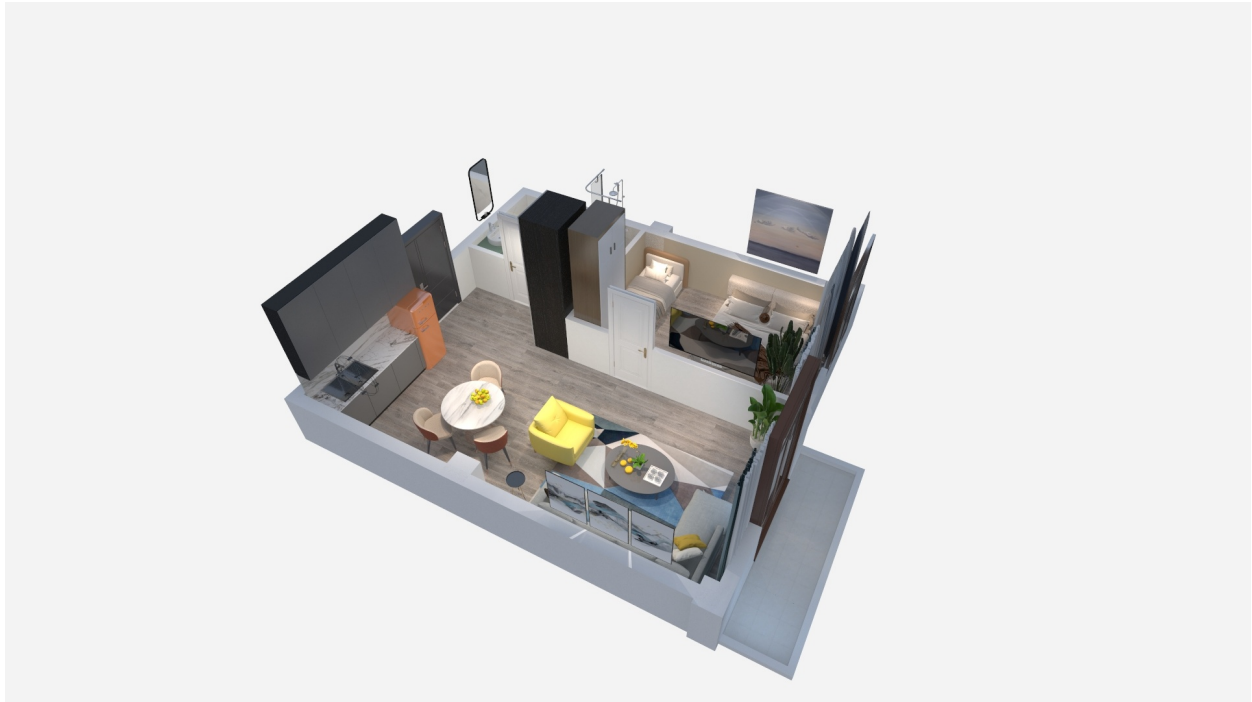

ბინა # 24

საერთო ფართობი: 43.72 მ²
 აივანი: 3.52 მ²

შიდა ფართობი: 40.2 მ²