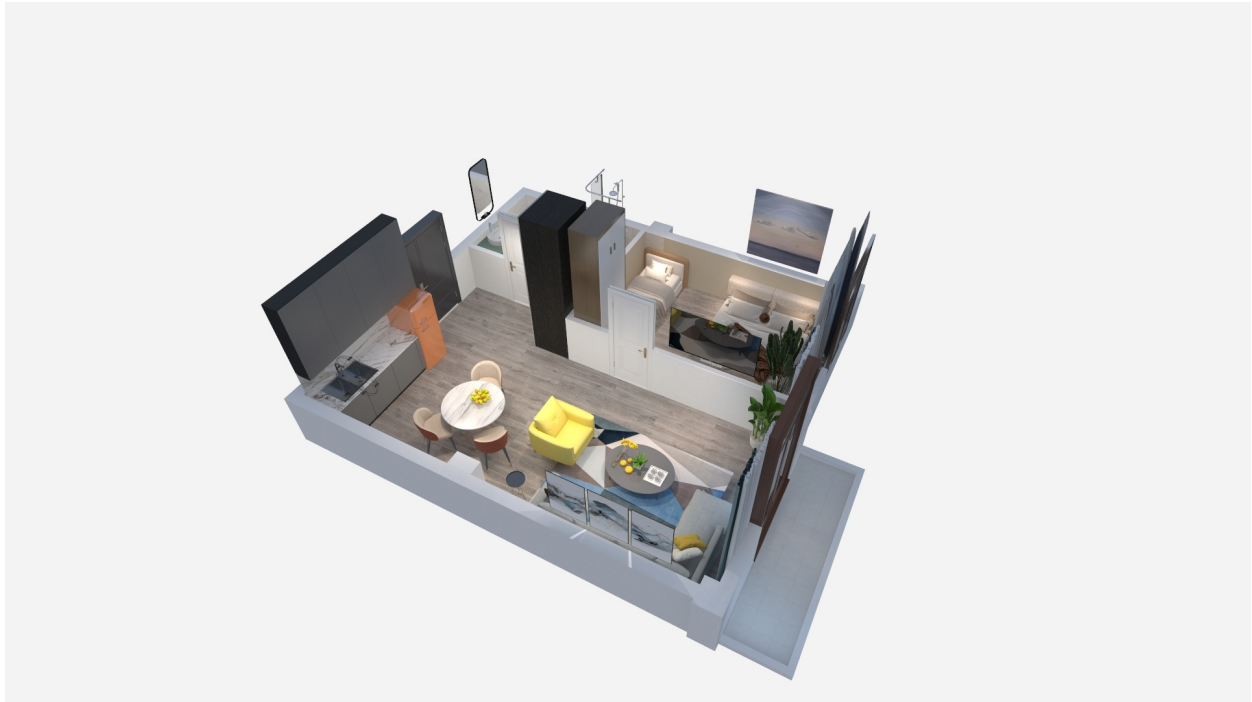

ბინა # 26

საერთო ფართობი: 43.24 მ²
აივანი: 3.63 მ²

შიდა ფართობი: 39.61 მ²