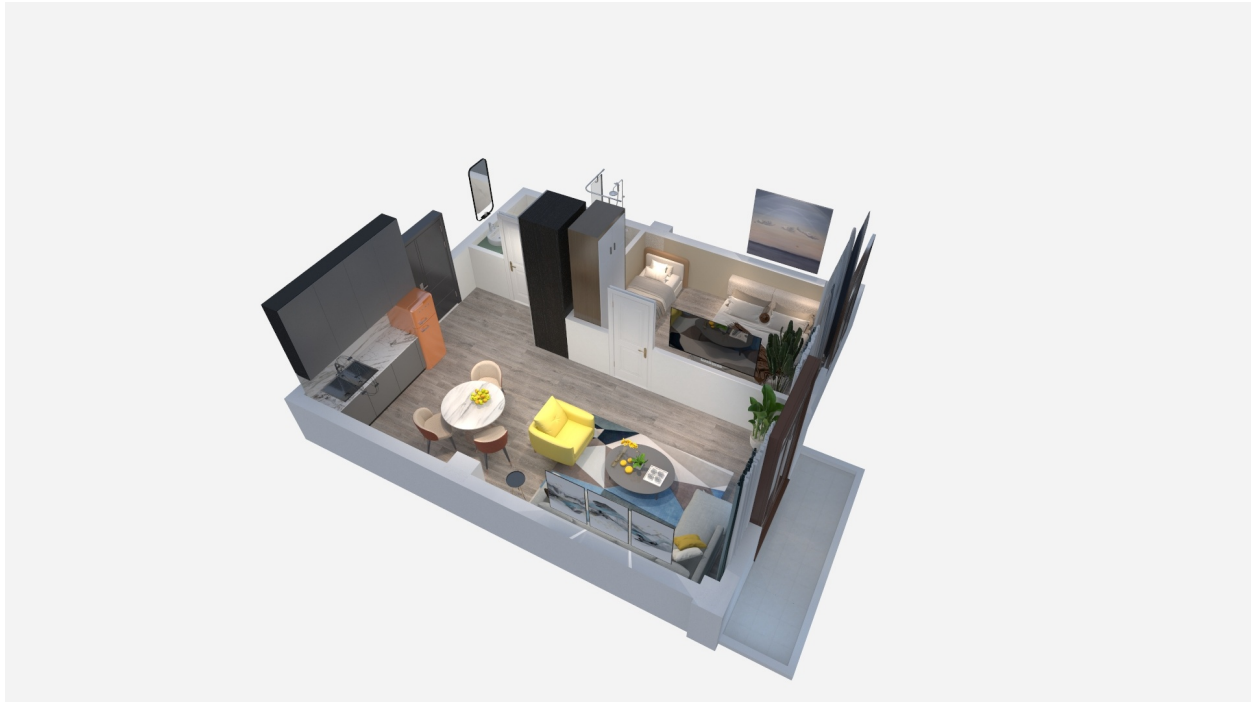

## ბინა # 26

საერთო ფართობი: 43.24 მ<sup>2</sup>  
აივანი: 3.63 მ<sup>2</sup>

შიდა ფართობი: 39.61 მ<sup>2</sup>