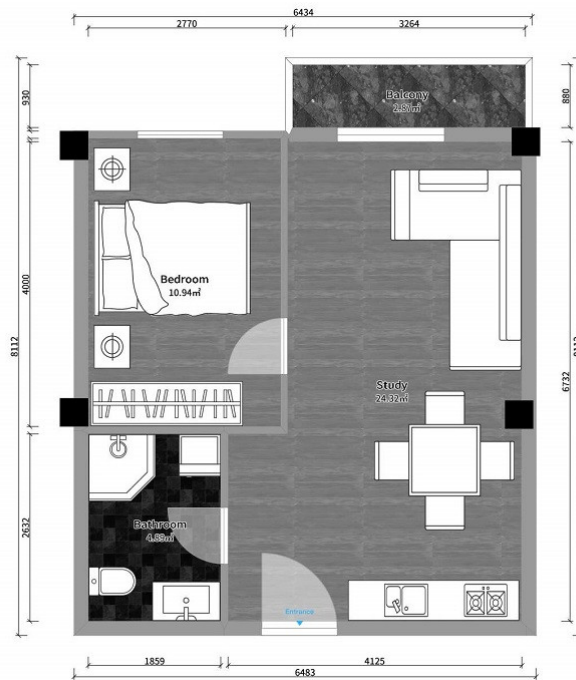

## ბინა # 26

საერთო ფართობი: 43.24 მ<sup>2</sup>  
აივანი: 3.63 მ<sup>2</sup>

შიდა ფართობი: 39.61 მ<sup>2</sup>