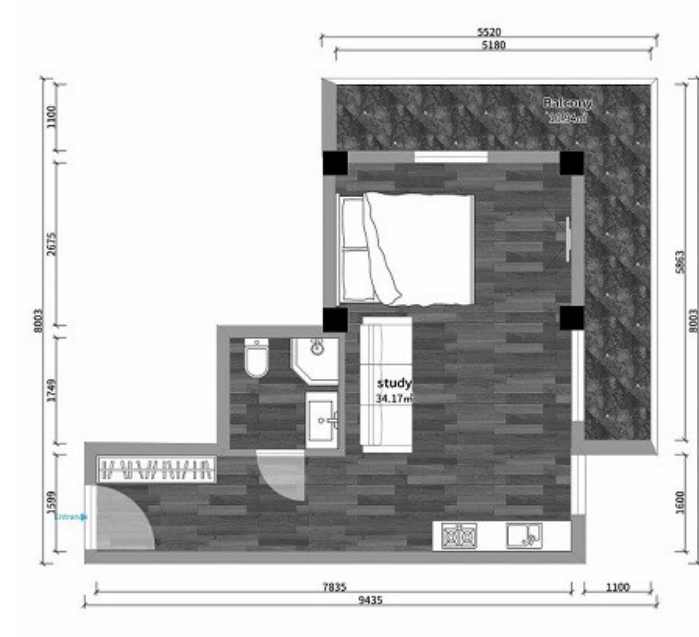

ბინა # 28

საერთო ფართობი: 44.35 მ²
აივანი: 10.7 მ²

შიდა ფართობი: 33.65 მ²