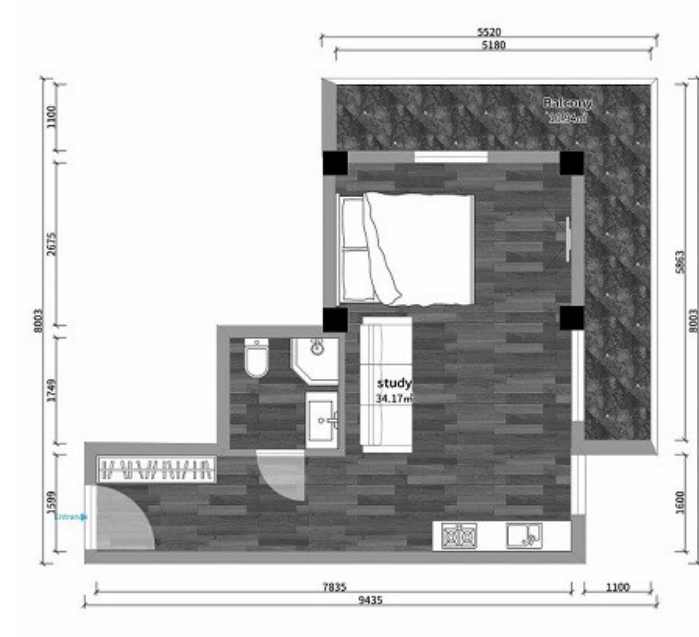

ბინა # 29

საერთო ფართობი: 44.37 მ²
აივანი: 10.7 მ²

შიდა ფართობი: 33.67 მ²