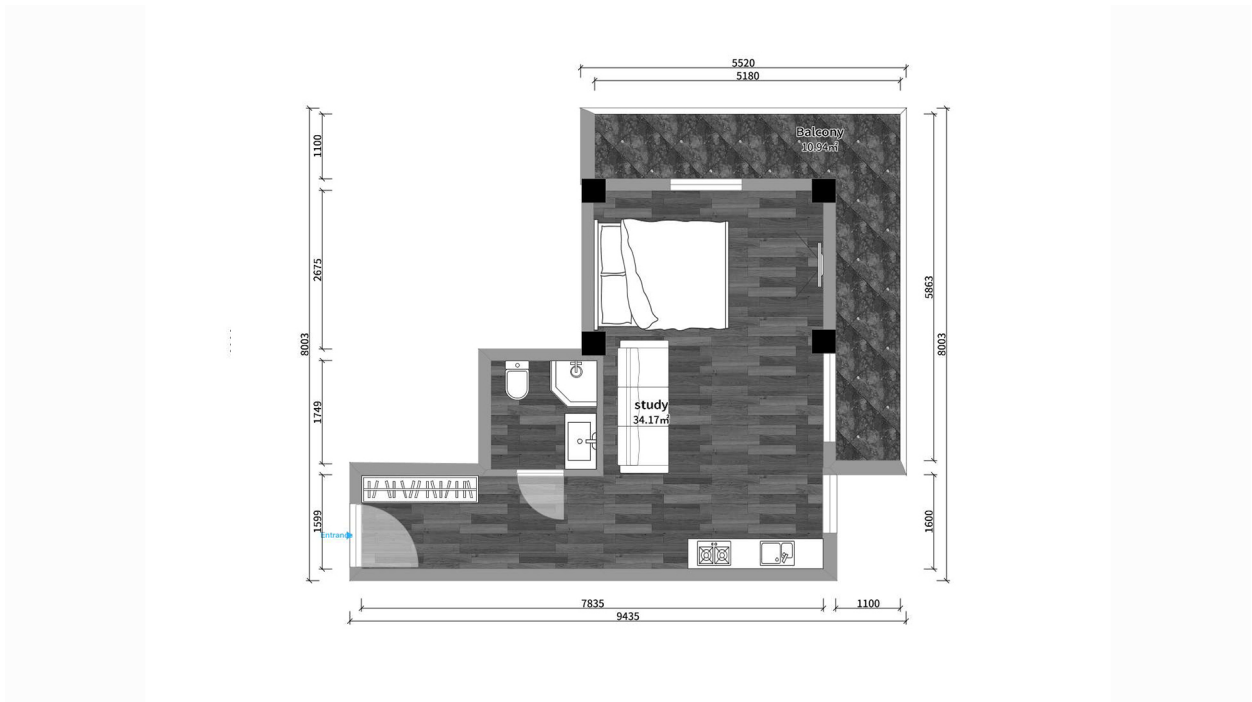

ბინა # 16

საერთო ფართობი: 43.96 მ²
აივანი: 10.79 მ²

შიდა ფართობი: 33.17 მ²