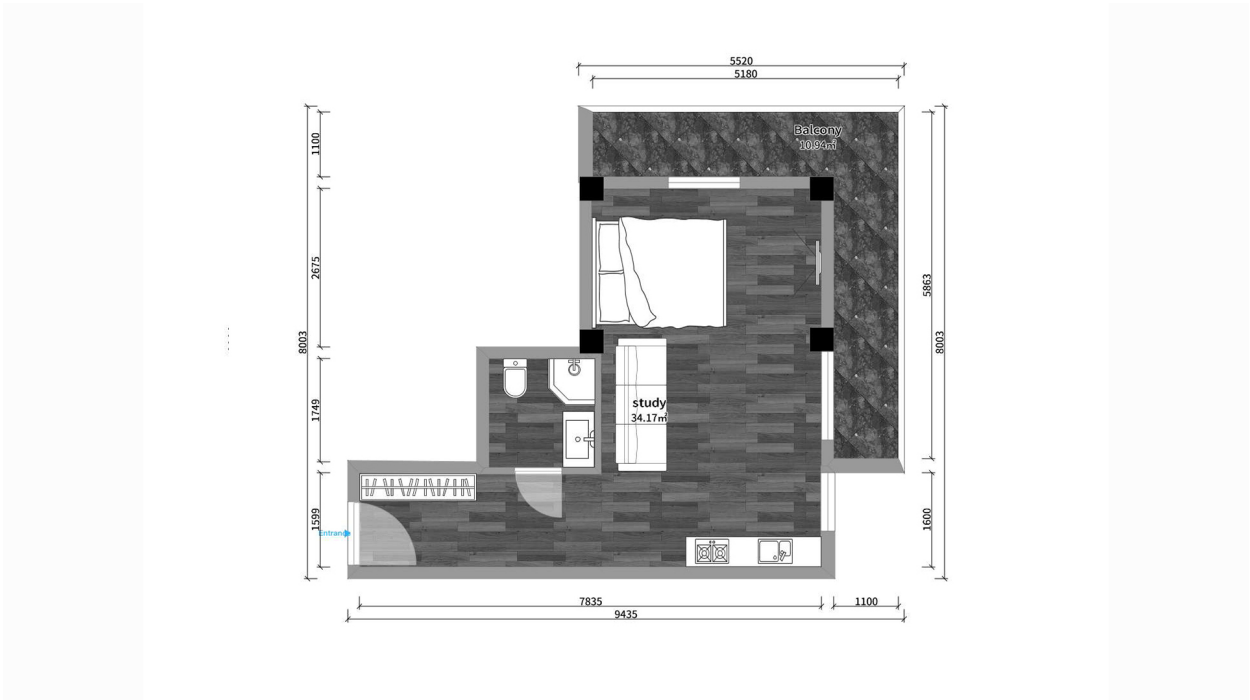

ბინა # 22

საერთო ფართობი: 44.05 მ²
აივანი: 10.83 მ²

შიდა ფართობი: 33.22 მ²