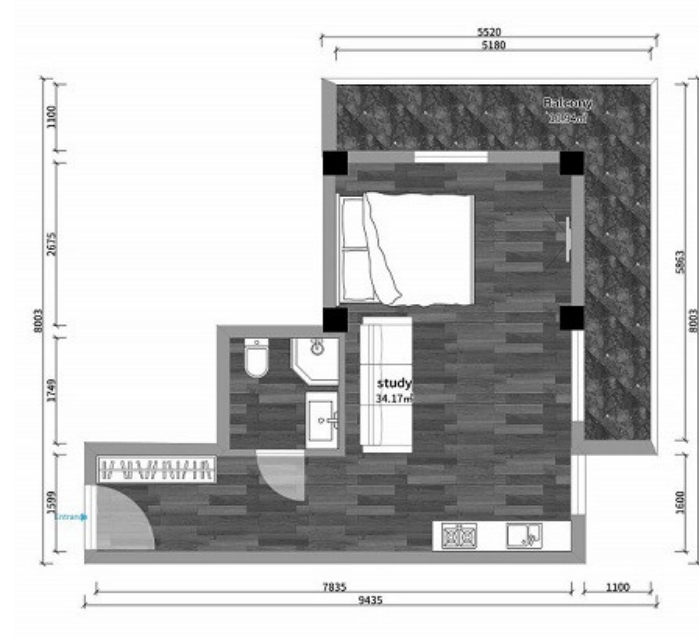

ბინა # 44

საერთო ფართობი: 44.35 მ²
აივანი: 10.7 მ²

შიდა ფართობი: 33.65 მ²