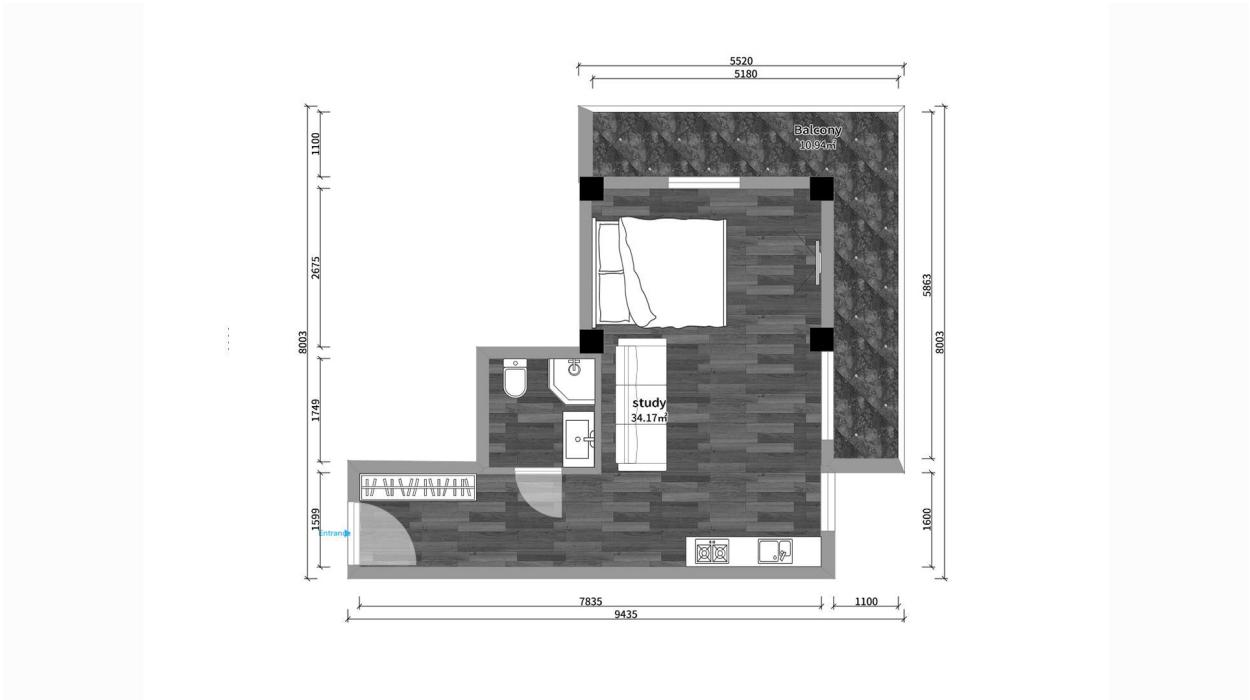

ბინა # 23

საერთო ფართობი: 44 მ²
აივანი: 10.83 მ²

შიდა ფართობი: 33.17 მ²