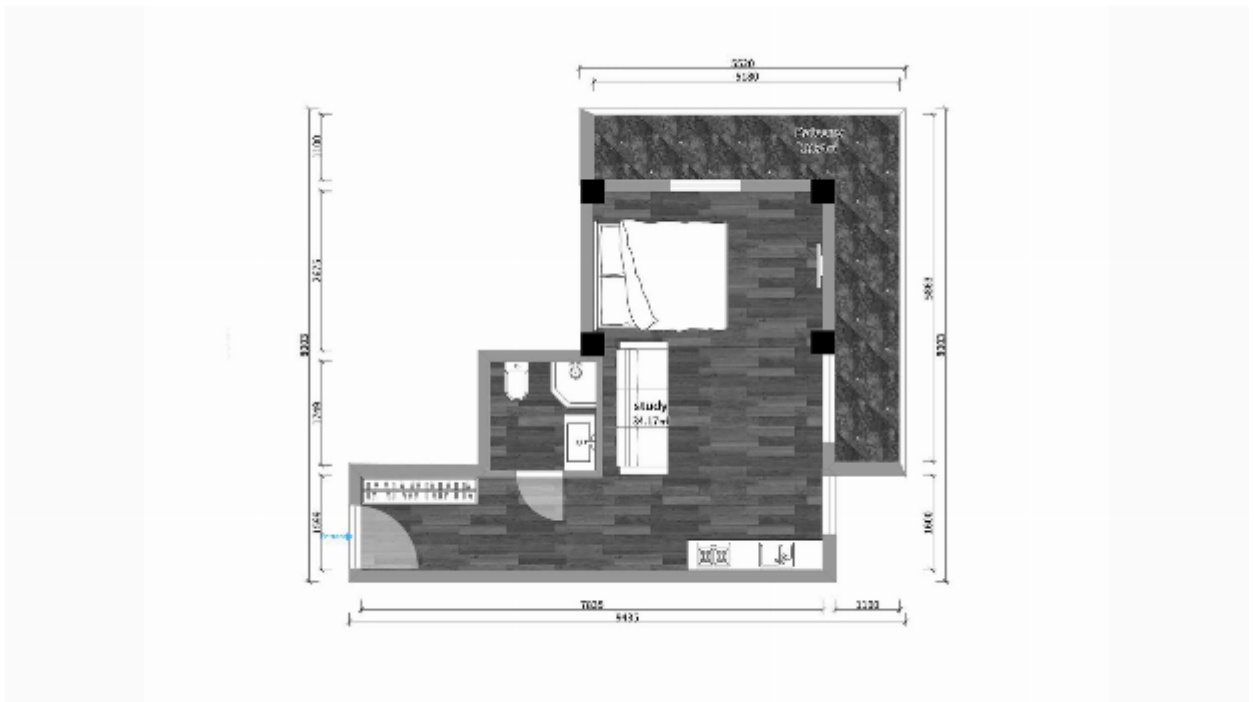

ბინა # 23

საერთო ფართობი: 44 მ²
აივანი: 10.83 მ²

შიდა ფართობი: 33.17 მ²