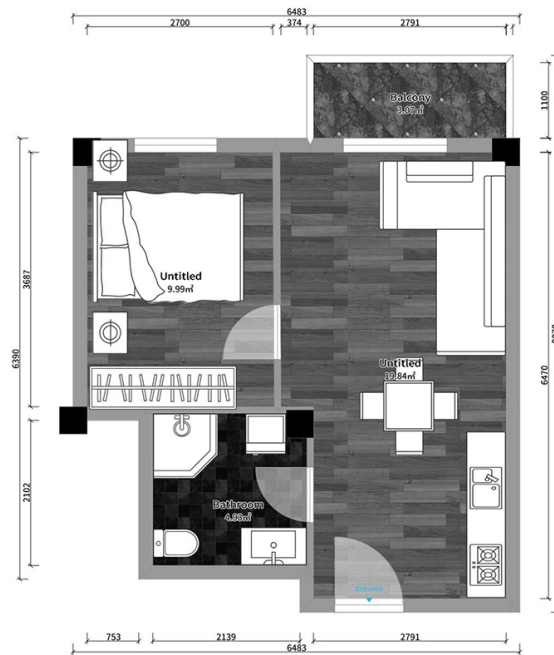

ბინა # 54

საერთო ფართობი: 41.38 მ²
აივანი: 3.6 მ²

შიდა ფართობი: 37.78 მ²