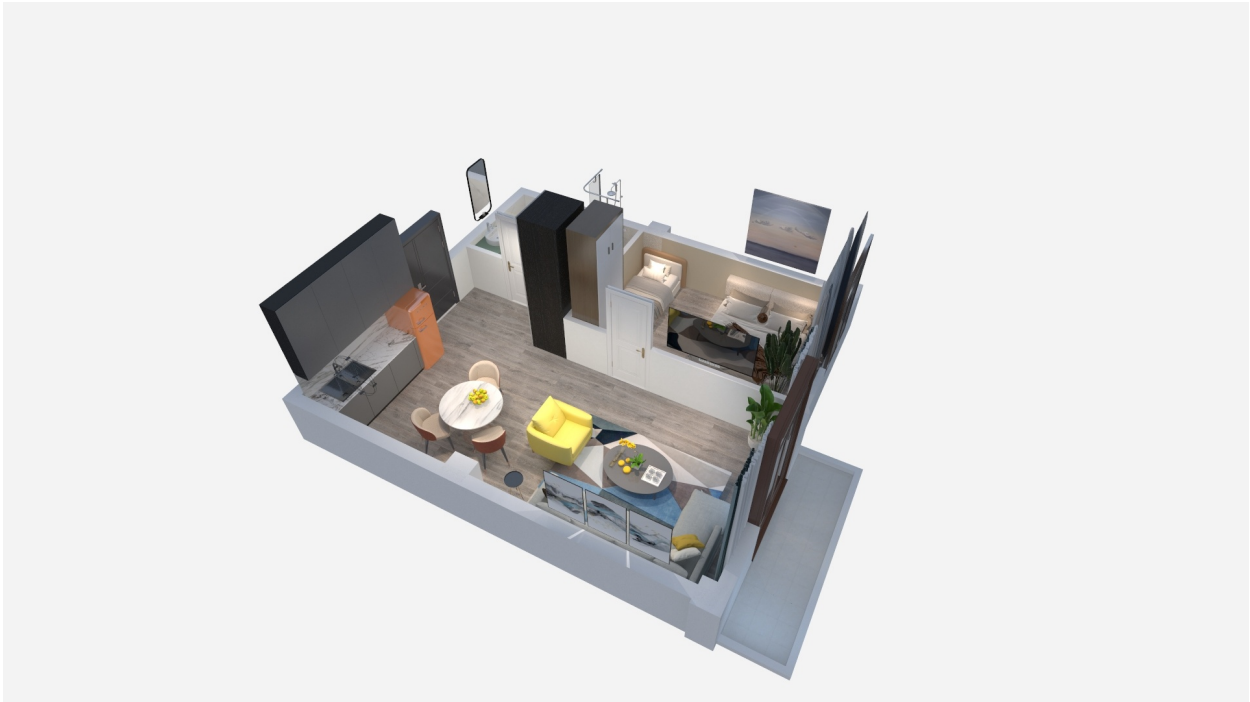

ბინა # 55

საერთო ფართობი: 43.29 მ²
აივანი: 3.63 მ²

შიდა ფართობი: 39.66 მ²