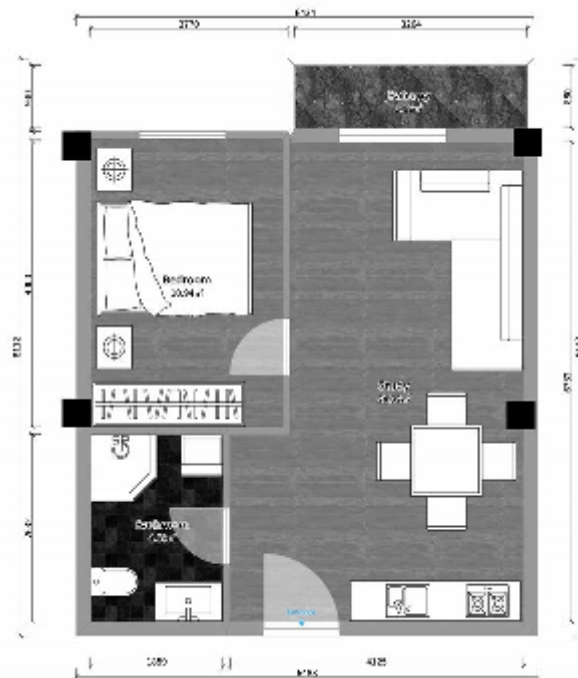

ბინა # 55

საერთო ფართობი: 43.29 მ²
აივანი: 3.63 მ²

შიდა ფართობი: 39.66 მ²