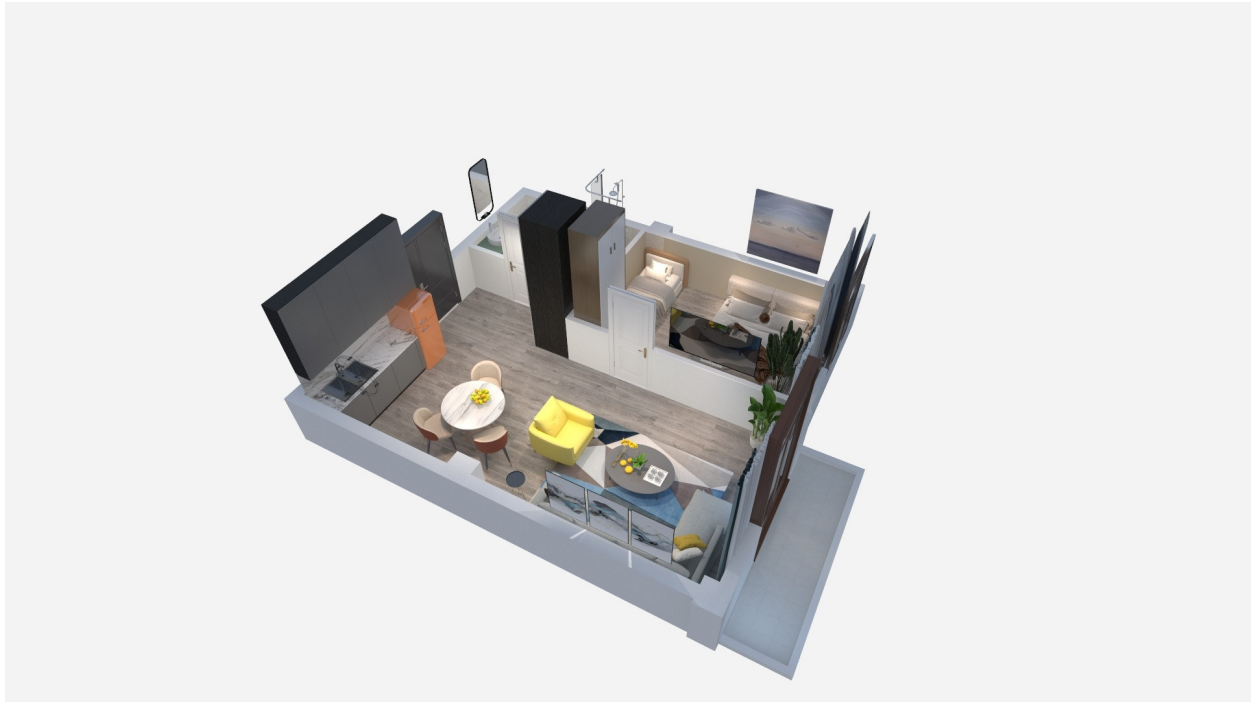

ბინა # 57

საერთო ფართობი: 43.72 მ²
 აივანი: 3.52 მ²

შიდა ფართობი: 40.2 მ²