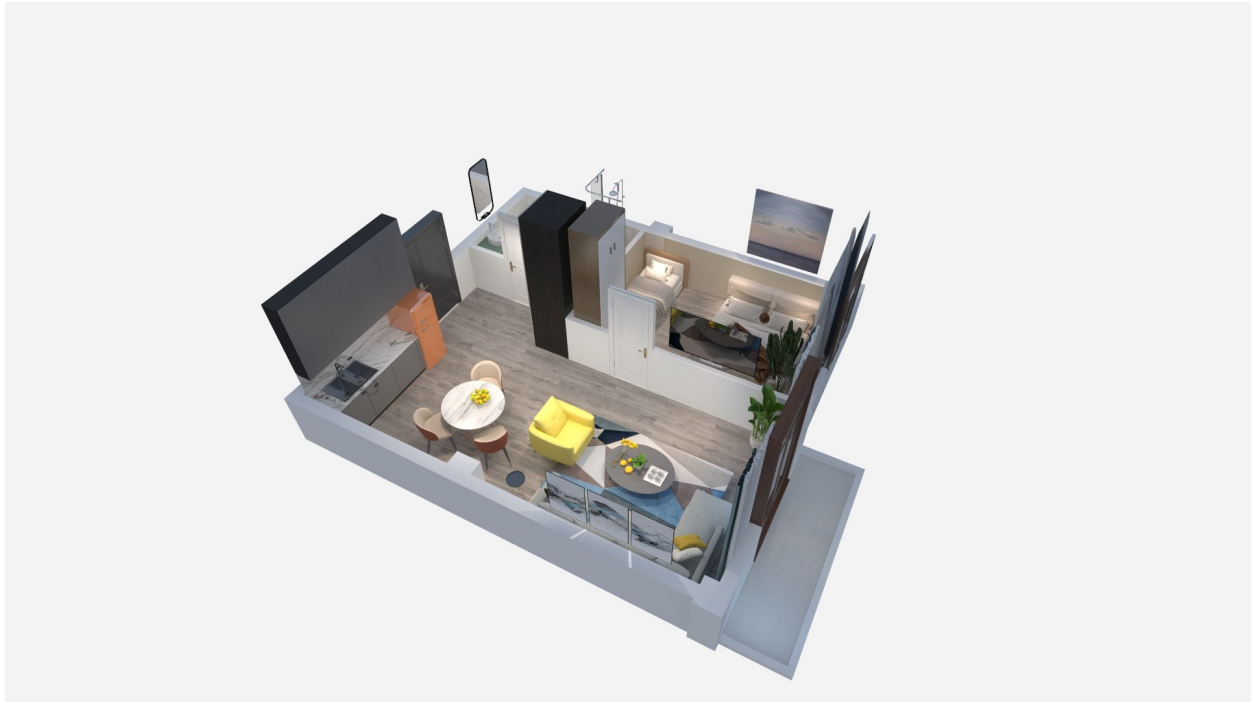

ბინა # 57

საერთო ფართობი: 43.72 მ²
აივანი: 3.52 მ²

შიდა ფართობი: 40.2 მ²