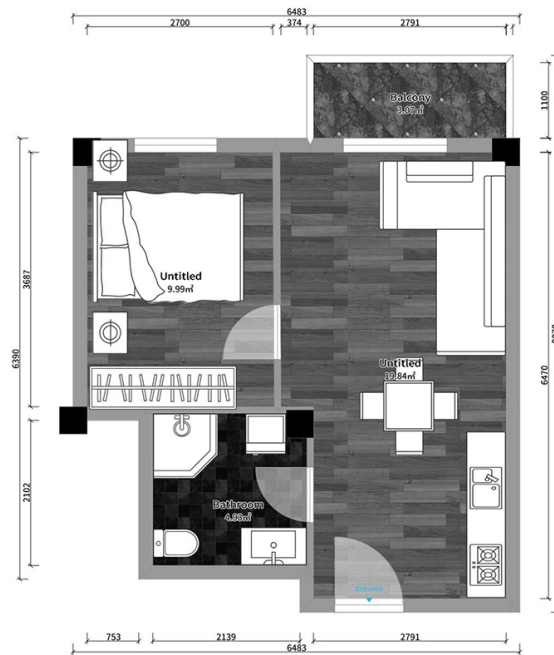

## ბინა # 59

საერთო ფართობი: 41.38 მ<sup>2</sup>  
აივანი: 3.63 მ<sup>2</sup>

შიდა ფართობი: 37.75 მ<sup>2</sup>