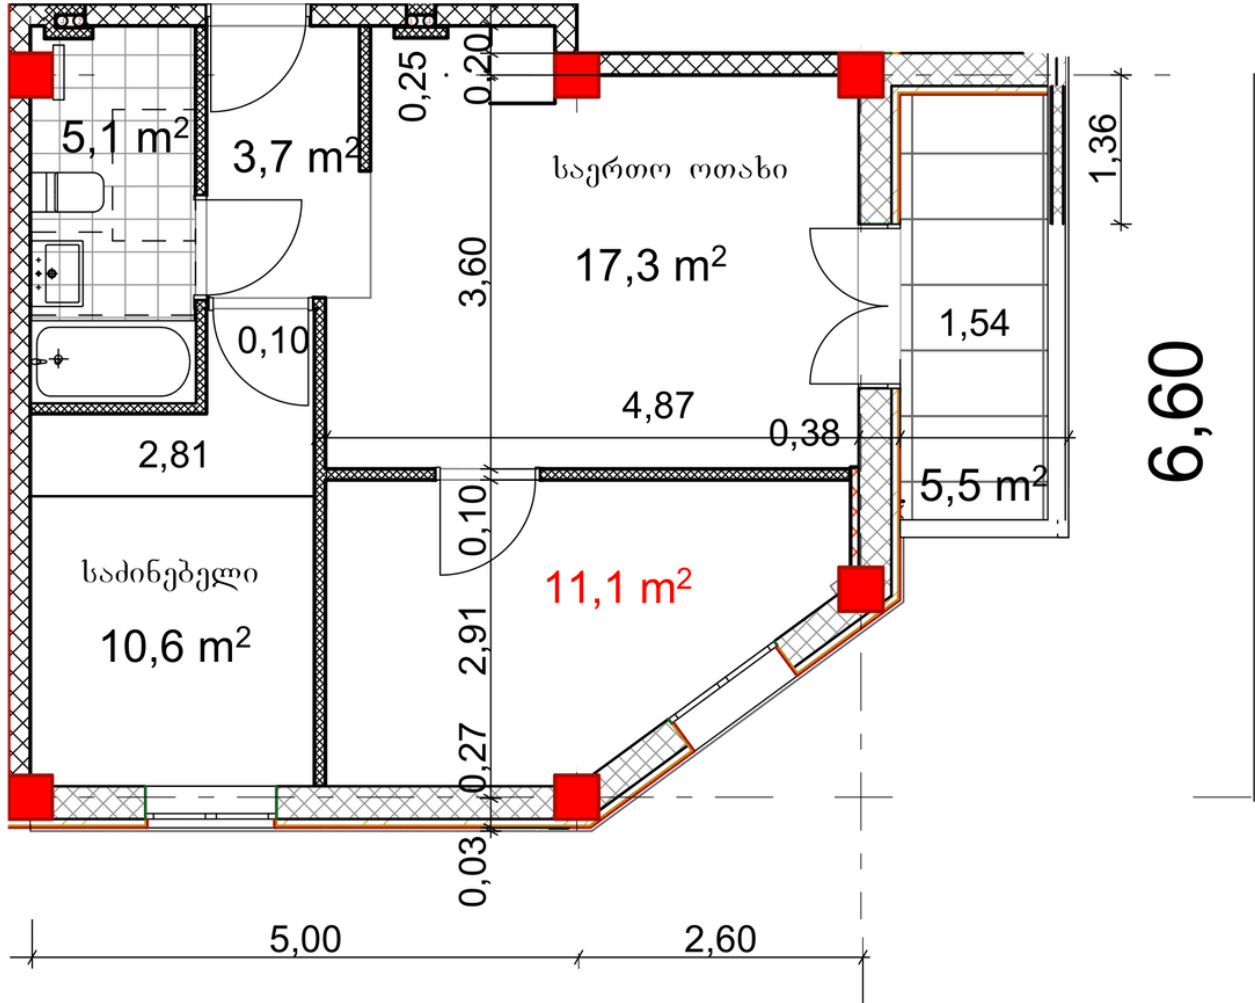

ბინა # 1

არქიტურული ღისი | თბილისი

საერთო ფართობი: 54.1 მ²
 აივანი: 5.2 მ²

შიდა ფართობი: 48.6 მ²