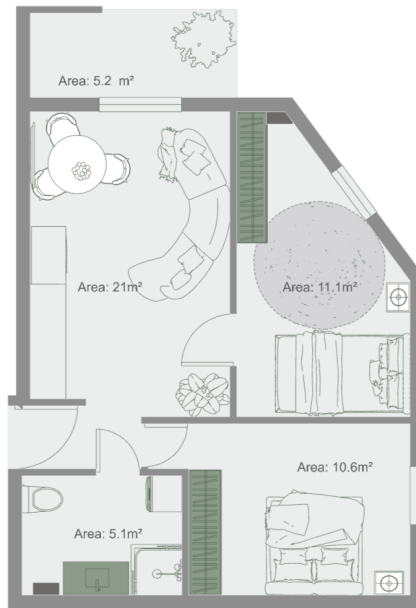

ბინა # 1

საერთო ფართობი: 53.8 მ²
აივანი: 5.2 მ²

შიდა ფართობი: 48.6 მ²