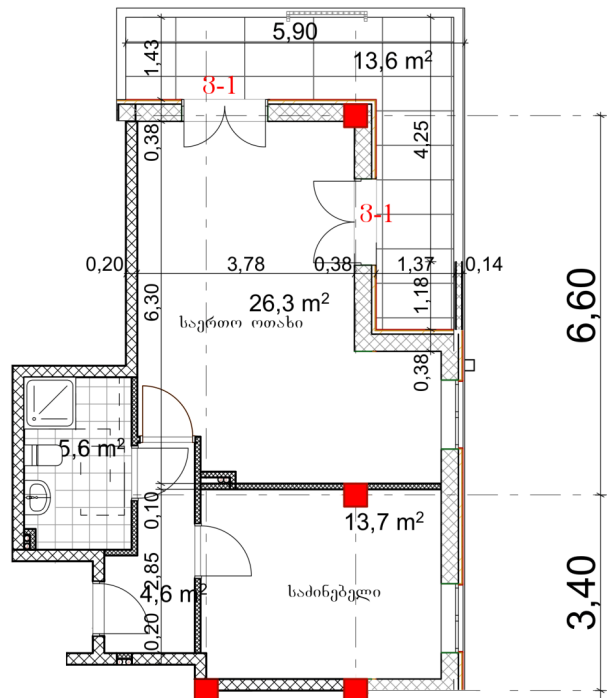

ბინა # 2

საერთო ფართობი: 64.8 მ²

შიდა ფართობი: 51.2 მ²

აივანი: 13.6 მ²