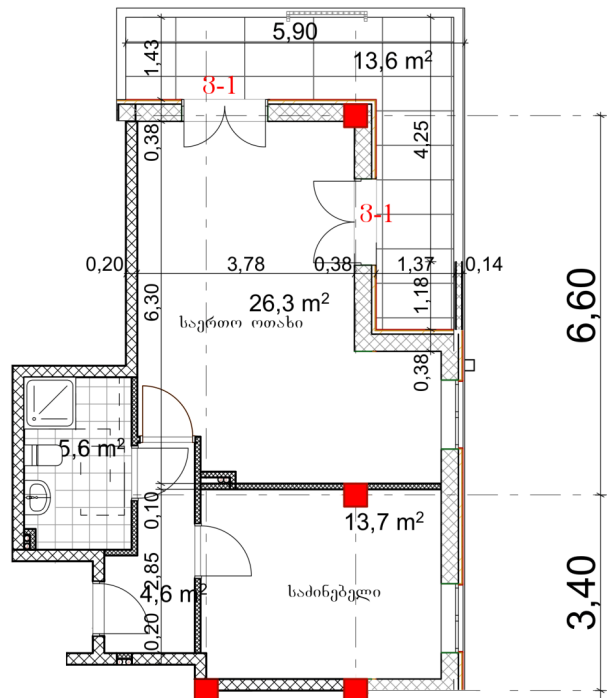

## ბინა # 2

საერთო ფართობი: 64.8 მ<sup>2</sup>

შიდა ფართობი: 51.2 მ<sup>2</sup>

აივანი: 13.6 მ<sup>2</sup>