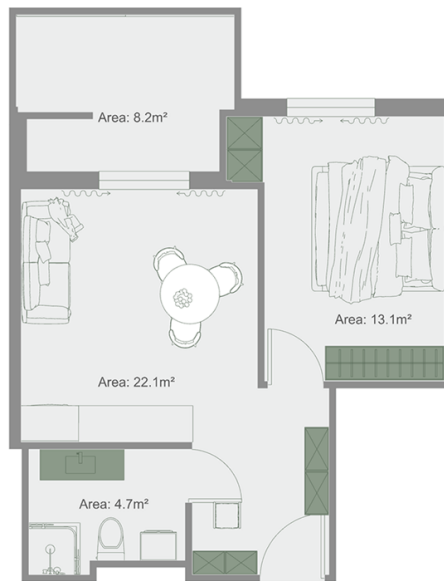

ბინა # 3

საერთო ფართობი: 49 მ²
აივანი: 8.2 მ²

შიდა ფართობი: 40.8 მ²