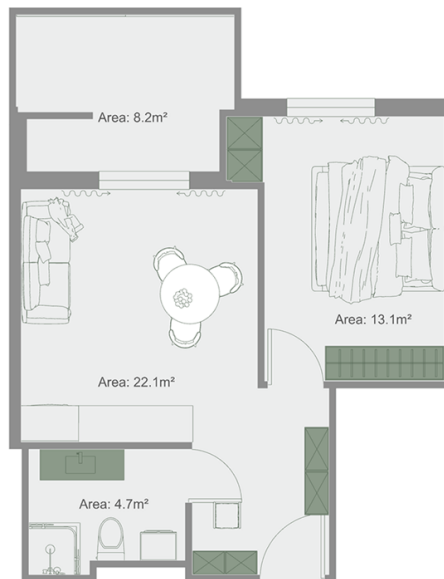

## ბინა # 3

საერთო ფართობი: 49 მ<sup>2</sup>  
აივანი: 8.2 მ<sup>2</sup>

შიდა ფართობი: 40.8 მ<sup>2</sup>