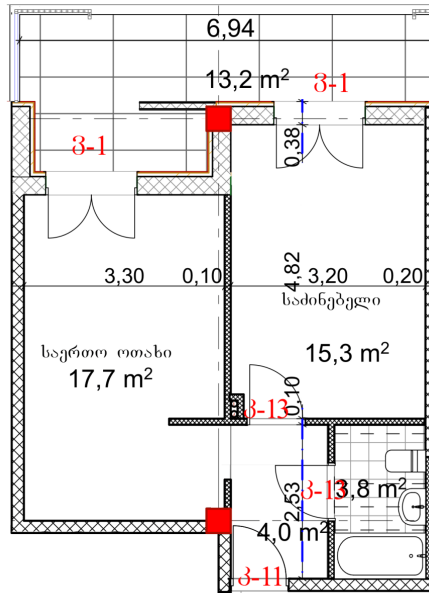

ბინა # 4

საერთო ფართობი: 55.2 მ²
 აივანი: 13.2 მ²

შიდა ფართობი: 42 მ²