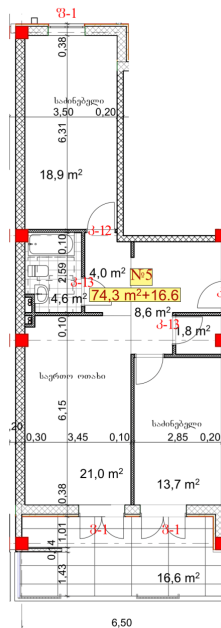

ბინა # 5

საერთო ფართობი: 90.9 მ²
აივანი: 16.6 მ²

შიდა ფართობი: 74.3 მ²