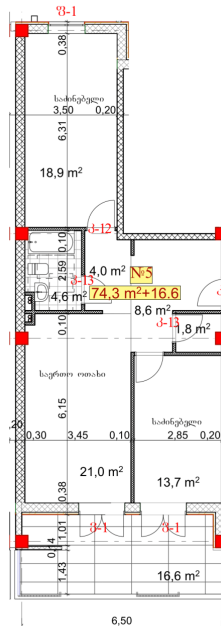

ბინა # 5

საერთო ფართობი: 90.9 მ²
 აივანი: 16.6 მ²

შიდა ფართობი: 74.3 მ²