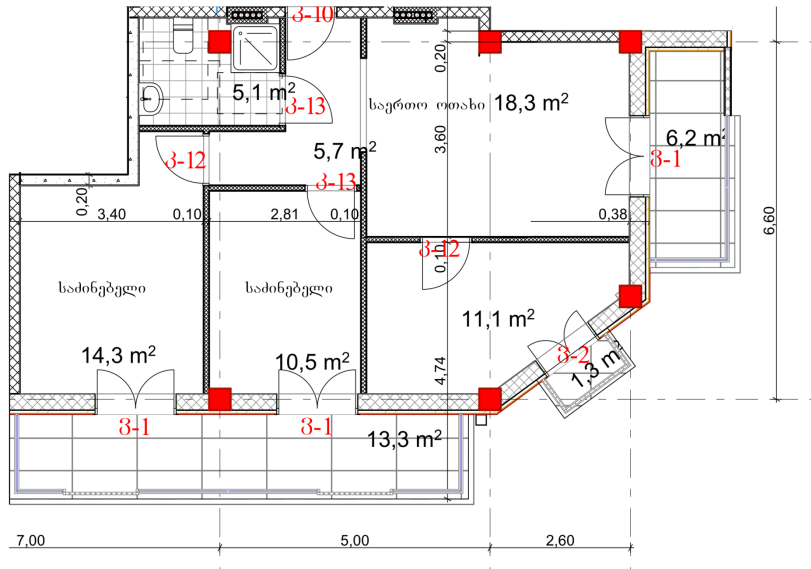

## ბინა # 6

საერთო ფართობი: 88.1 მ<sup>2</sup>  
 აივანი: 13.3, 1.3, 6.2 მ<sup>2</sup>

შიდა ფართობი: 67.3 მ<sup>2</sup>