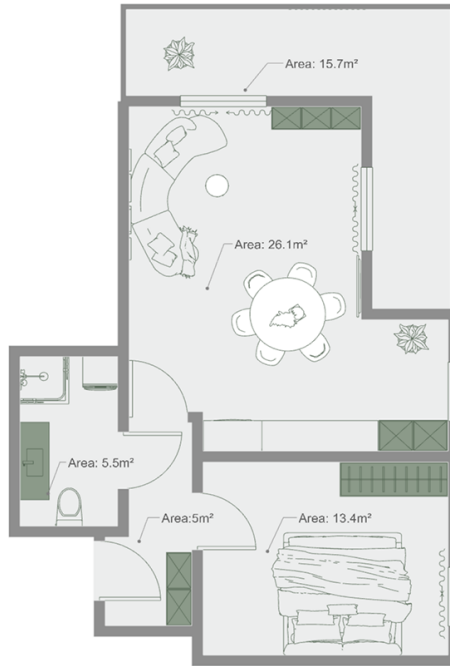

## ბინა # 7

საერთო ფართობი: 69.3 მ<sup>2</sup>  
აივანი: 15.7, 1.3, 1.3 მ<sup>2</sup>

შიდა ფართობი: 51 მ<sup>2</sup>