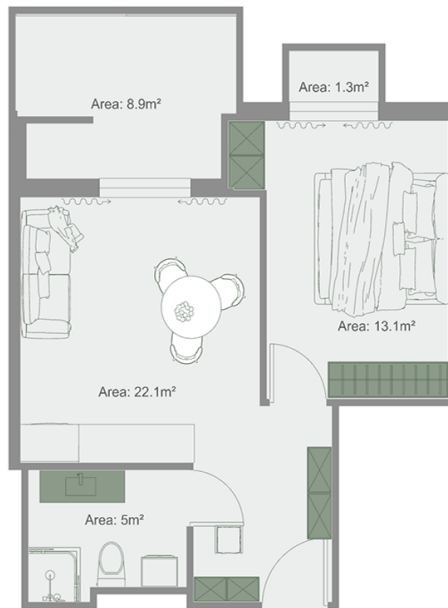

ბინა # 8

საერთო ფართობი: 51 მ²
აივანი: 8.9, 1.3 მ²

შიდა ფართობი: 40.8 მ²