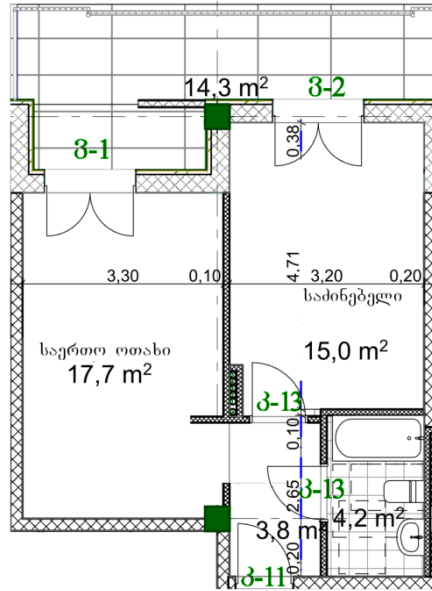

ბინა # 9

საერთო ფართობი: 56.1 მ²
 აივანი: 14.3 მ²

შიდა ფართობი: 41.8 მ²