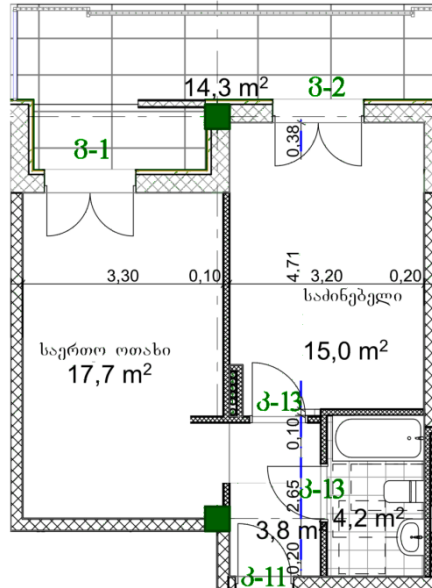

ბინა # 9

საერთო ფართობი: 56.1 მ²
 აივანი: 14.3 მ²

შიდა ფართობი: 41.8 მ²