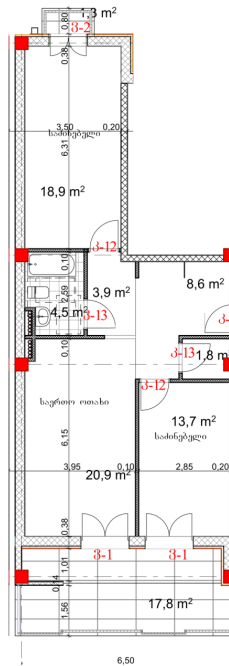

ბინა # 10

საერთო ფართობი: 93.2 მ²
 აივანი: 17.8, 1.3 მ²

შიდა ფართობი: 74.1 მ²