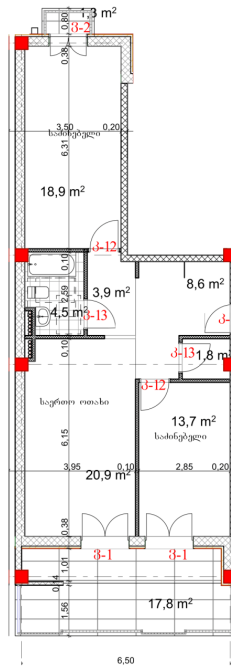

## ბინა # 10

საერთო ფართობი: 93.2 მ<sup>2</sup>  
 აივანი: 17.8, 1.3 მ<sup>2</sup>

შიდა ფართობი: 74.1 მ<sup>2</sup>