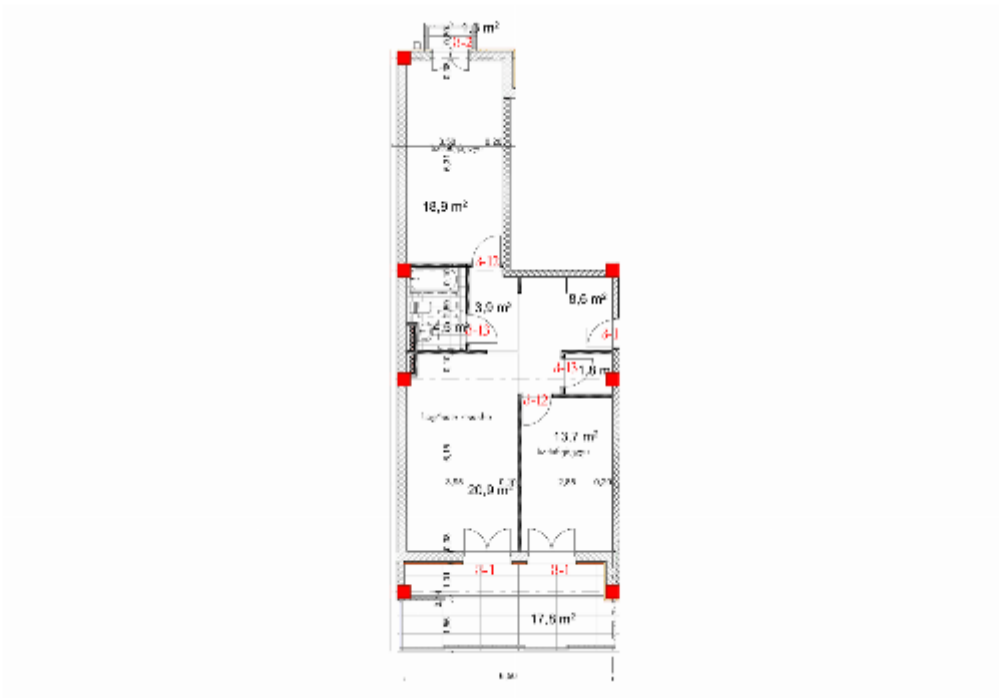

ბინა # 10

საერთო ფართობი: 93.2 მ²
აივანი: 17.8, 1.3 მ²

შიდა ფართობი: 74.1 მ²