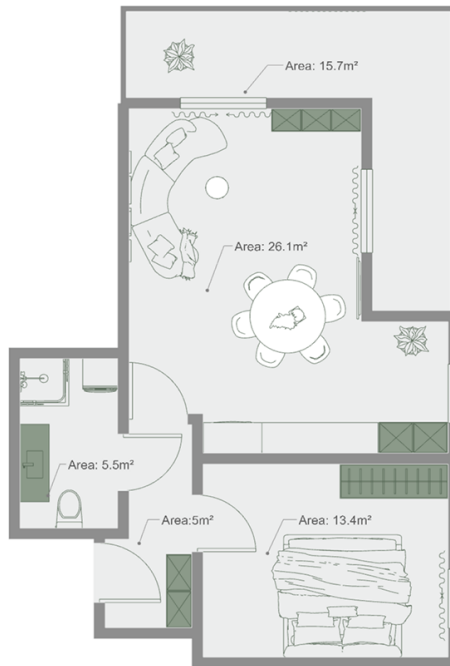

ბინა # 12

საერთო ფართობი: 69.3 მ²
აივანი: 15.7, 1.3, 1.3 მ²

შიდა ფართობი: 51 მ²