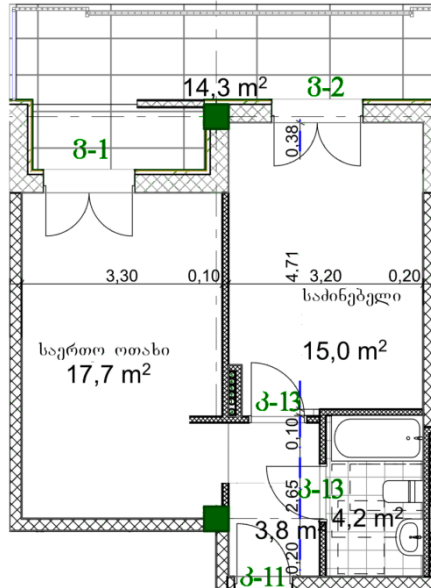

ბინა # 14

საერთო ფართობი: 56.1 მ²
 აივანი: 14.3 მ²

შიდა ფართობი: 41.8 მ²