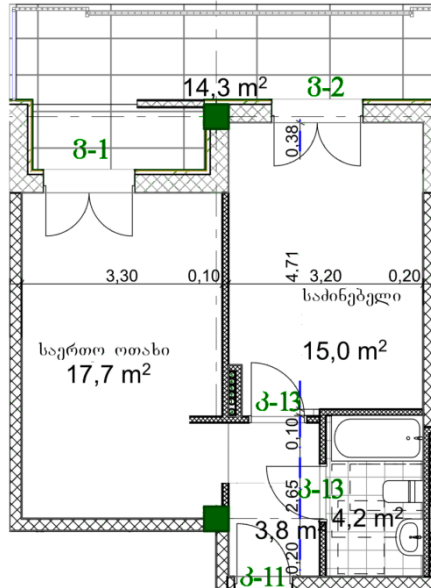

## ბინა # 14

საერთო ფართობი: 56.1 მ<sup>2</sup>  
 აივანი: 14.3 მ<sup>2</sup>

შიდა ფართობი: 41.8 მ<sup>2</sup>