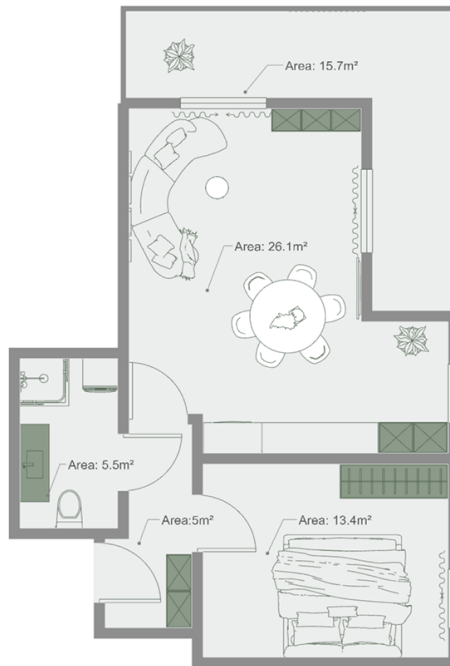

ბინა # 17

საერთო ფართობი: 69.3 მ²
აივანი: 15.7, 1.3, 1.3 მ²

შიდა ფართობი: 51 მ²