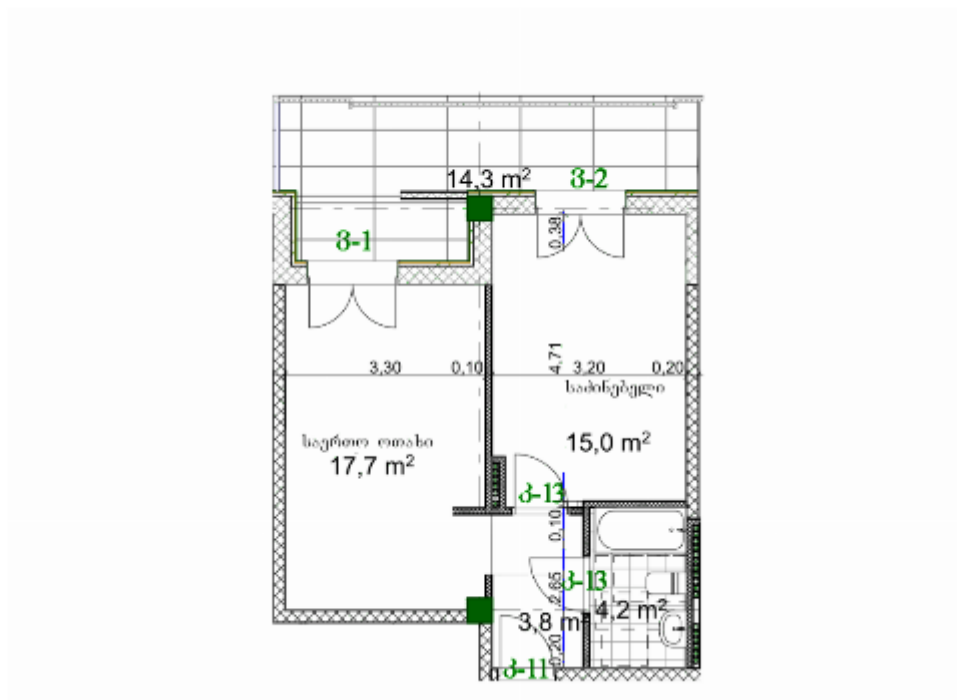

ბინა # 19

საერთო ფართობი: 56.1 მ²
 აივანი: 14.3 მ²

შიდა ფართობი: 41.8 მ²