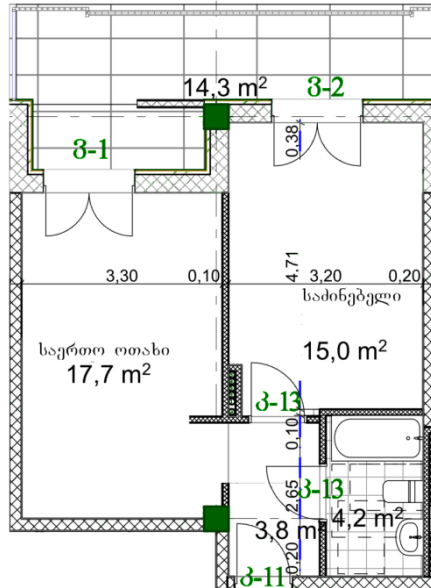

## ბინა # 19

საერთო ფართობი: 56.1 მ<sup>2</sup>  
 აივანი: 14.3 მ<sup>2</sup>

შიდა ფართობი: 41.8 მ<sup>2</sup>