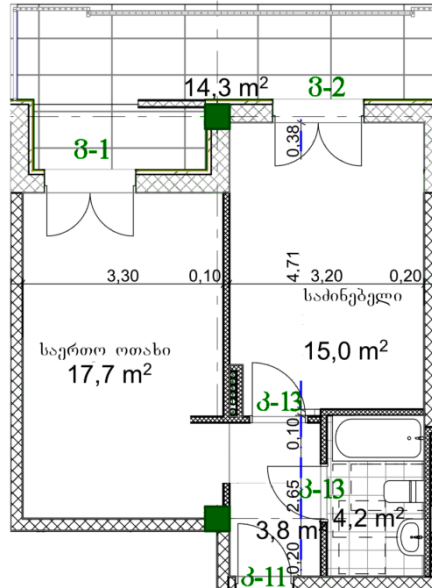

ბინა # 19

საერთო ფართობი: 56.1 მ²
 აივანი: 14.3 მ²

შიდა ფართობი: 41.8 მ²