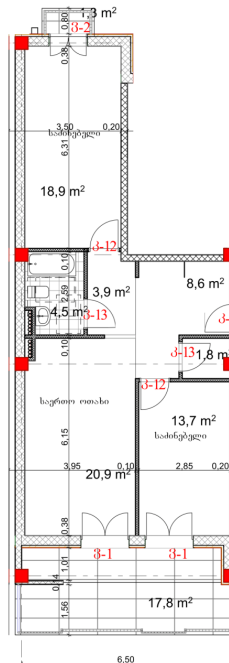

ბინა # 20

საერთო ფართობი: 93.2 მ²
 აივანი: 17.8, 1.3 მ²

შიდა ფართობი: 74.1 მ²