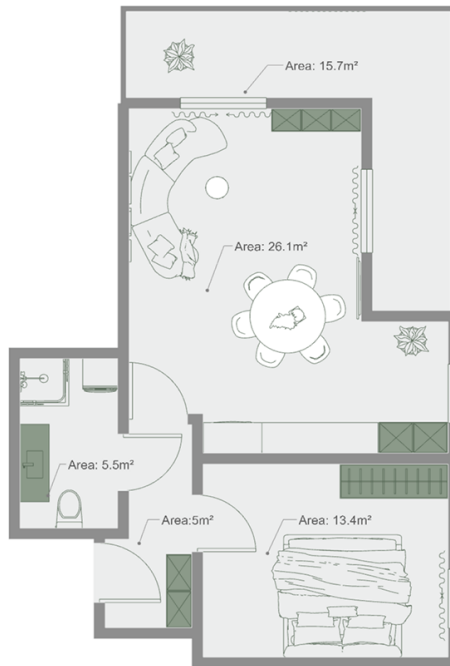

ბინა # 22

საერთო ფართობი: 69.3 მ²
აივანი: 15.7, 1.3, 1.3 მ²

შიდა ფართობი: 51 მ²