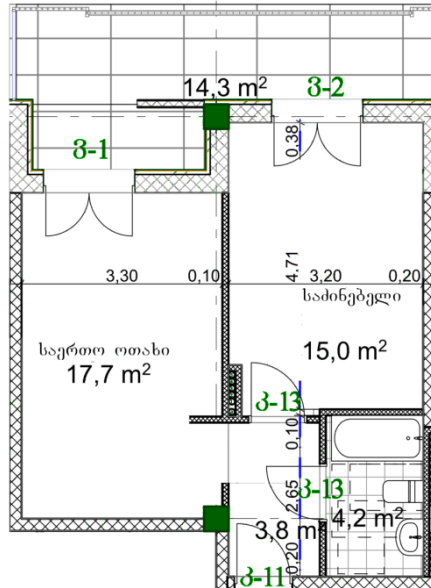

ბინა # 24

საერთო ფართობი: 56.1 მ²
 აივანი: 14.3 მ²

შიდა ფართობი: 41.8 მ²