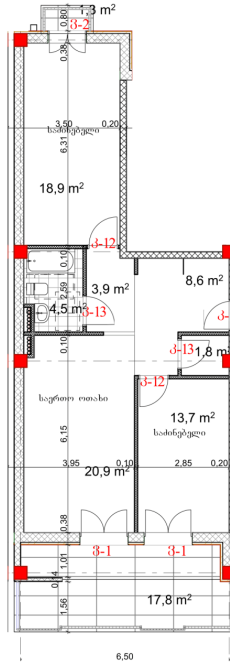

ბინა # 25

საერთო ფართობი: 93.2 მ²
 აივანი: 17.8, 1.3 მ²

შიდა ფართობი: 74.1 მ²