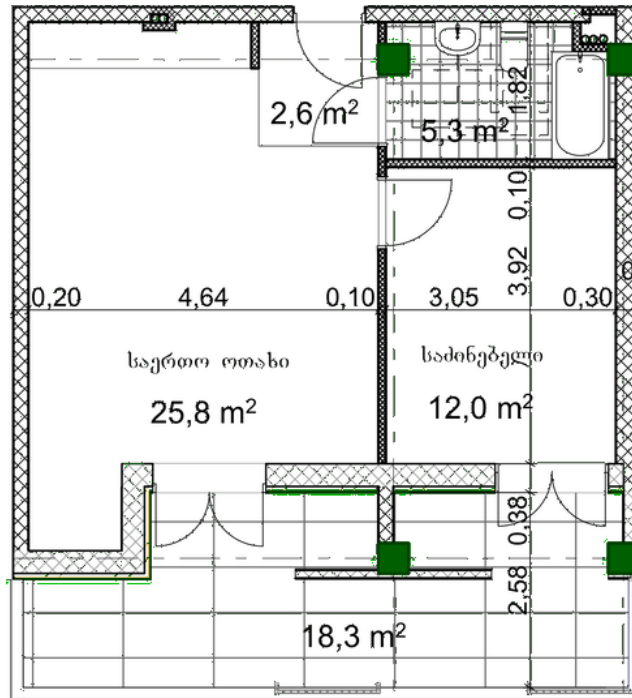

ბინა # 1

საერთო ფართობი: 63 მ²

შიდა ფართობი: 46.6 მ²

აივანი: 16.4 მ²