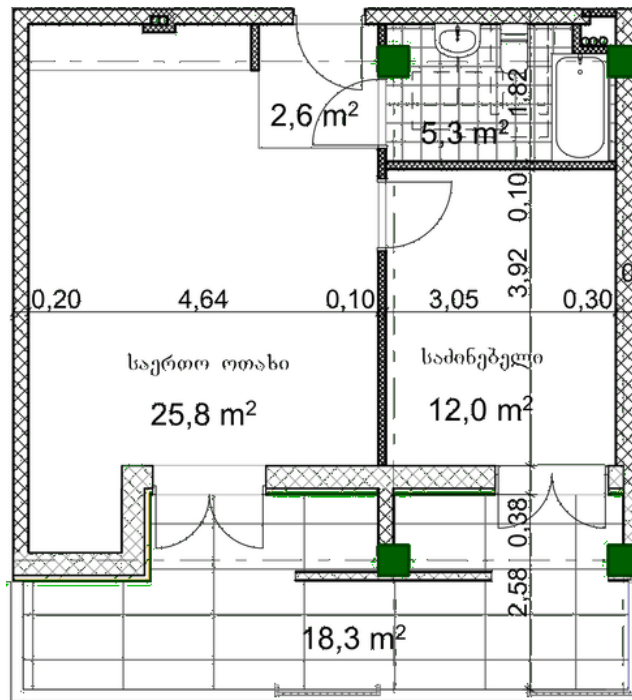

## ბინა # 1

საერთო ფართობი: 63 მ<sup>2</sup>

შიდა ფართობი: 46.6 მ<sup>2</sup>

აივანი: 16.4 მ<sup>2</sup>