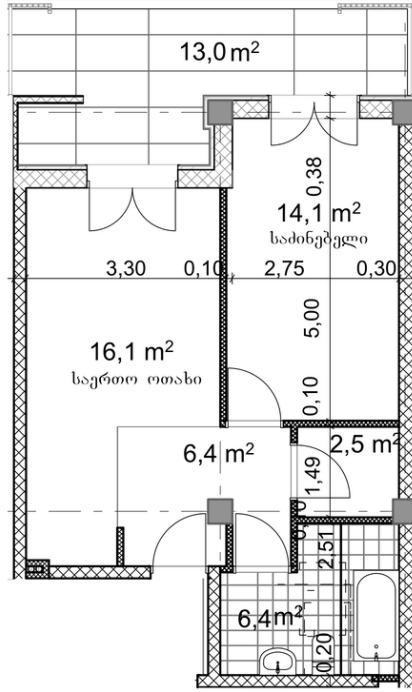

# არქიტურული ღისი | თბილისი

**ბინა # 2**

**საერთო ფართობი: 59.8 მ<sup>2</sup>**  
**აივანი: 13 მ<sup>2</sup>**

**შიდა ფართობი: 46.8 მ<sup>2</sup>**