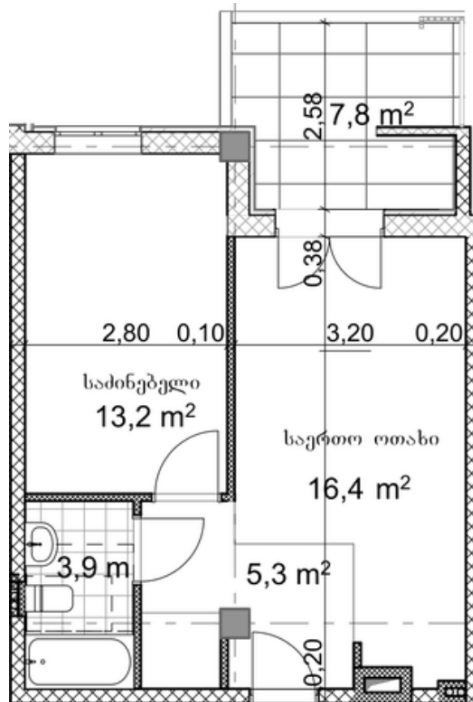

## ბინა # 3

საერთო ფართობი: 48.7 მ<sup>2</sup>  
აივანი: 7.8 მ<sup>2</sup>

შიდა ფართობი: 40.9 მ<sup>2</sup>