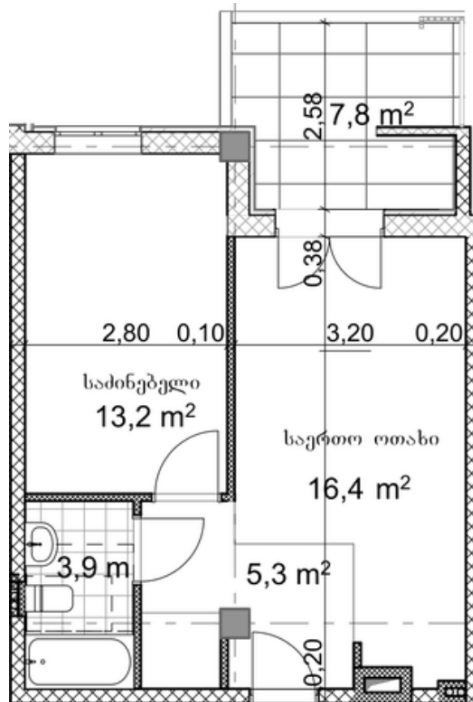

ბინა # 3

საერთო ფართობი: 48.7 მ²
აივანი: 7.8 მ²

შიდა ფართობი: 40.9 მ²