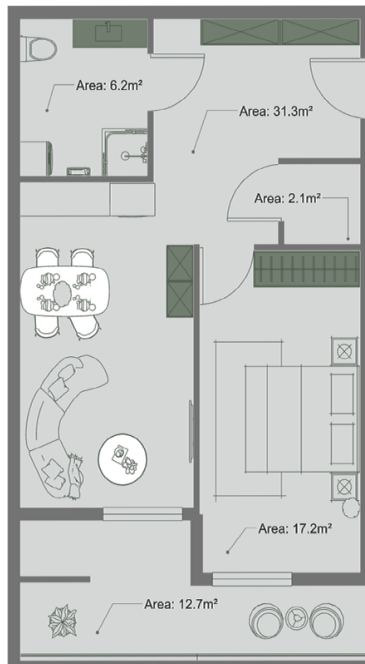

## ბინა # 4

საერთო ფართობი: 71.5 მ<sup>2</sup>  
აივანი: 12.7 მ<sup>2</sup>

შიდა ფართობი: 58 მ<sup>2</sup>