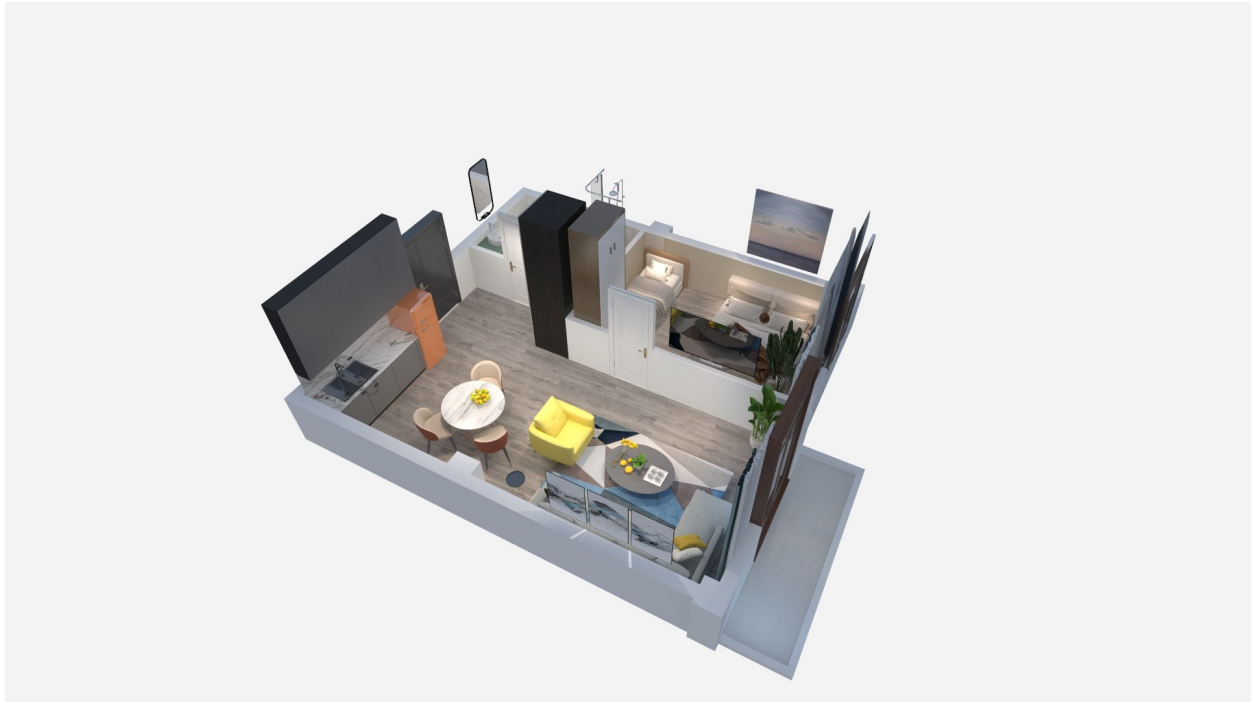

ბინა # 64

საერთო ფართობი: 44.41 მ²
აივანი: 4.21 მ²

შიდა ფართობი: 40.2 მ²