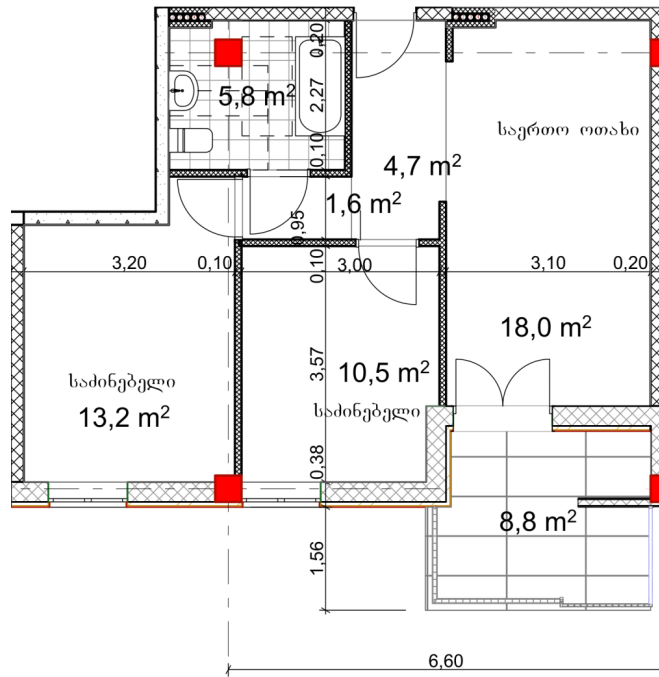

ბინა # 5

საერთო ფართობი: 64.2 მ²
 აივანი: 8.8 მ²

შიდა ფართობი: 55.4 მ²