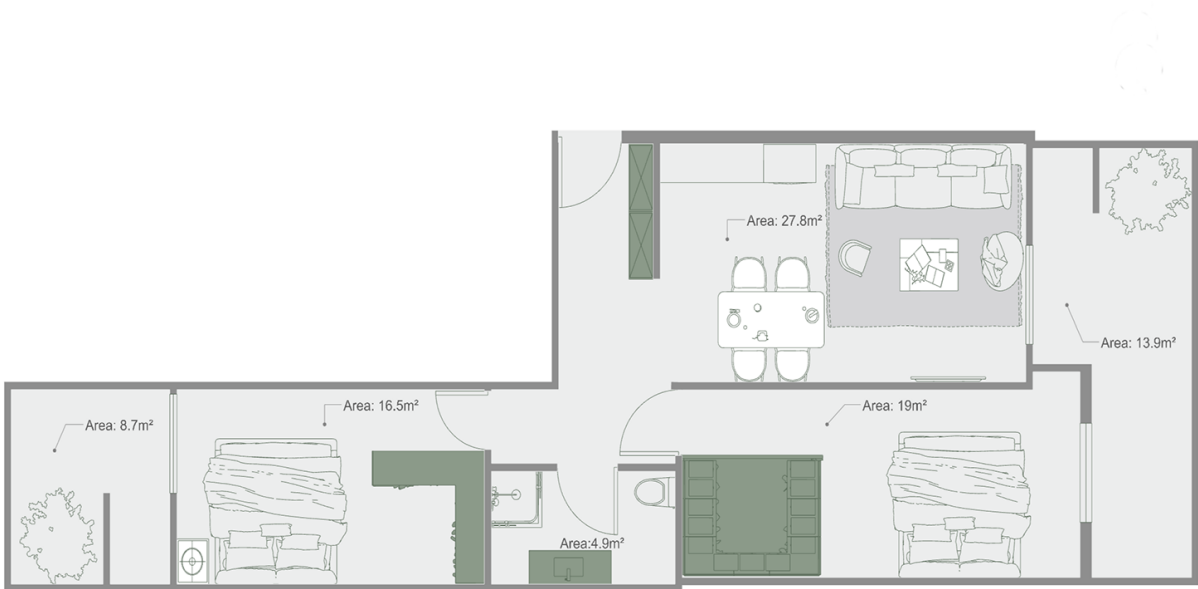

## ბინა # 6

საერთო ფართობი: 92.4 მ<sup>2</sup>  
აივანი: 13.9, 8.7 მ<sup>2</sup>

შიდა ფართობი: 69.8 მ<sup>2</sup>