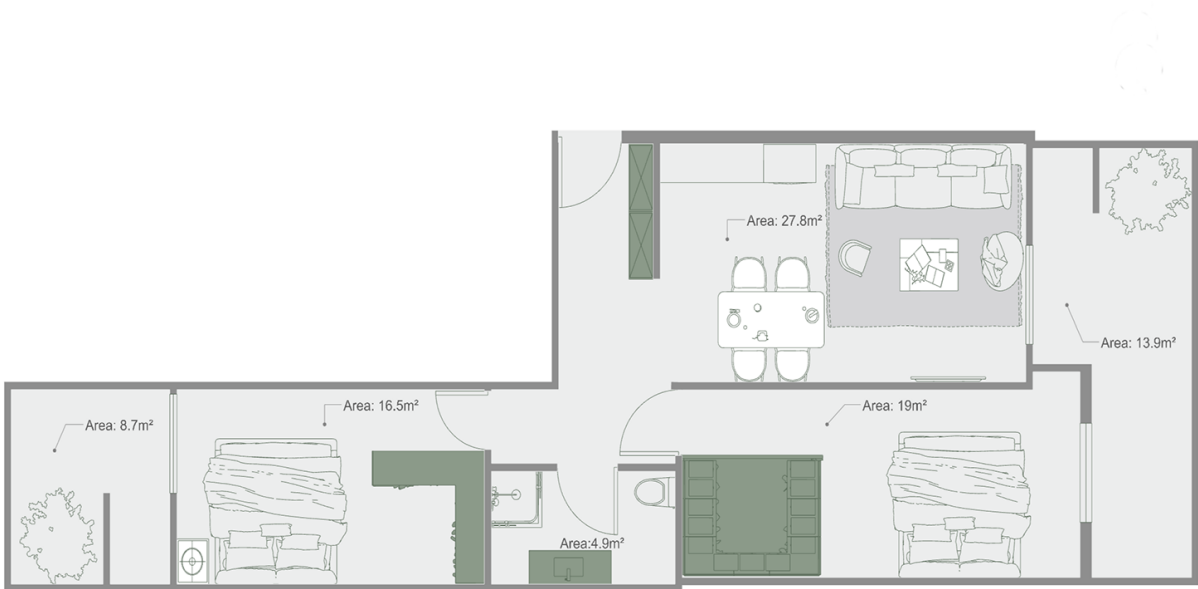

## ბინა # 6

საერთო ფართობი: 92.4 მ<sup>2</sup>

აივანი: 13.9, 8.7 მ<sup>2</sup>

შიდა ფართობი: 69.8 მ<sup>2</sup>