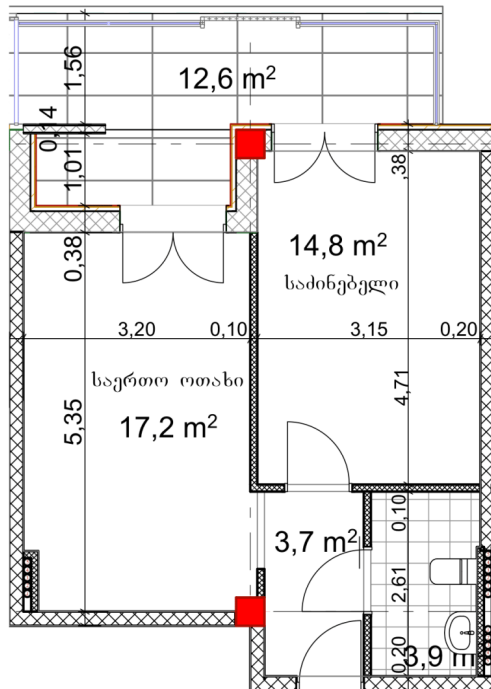

ბინა # 8

საერთო ფართობი: 53.2 მ²
აივანი: 12.6 მ²

შიდა ფართობი: 40.6 მ²