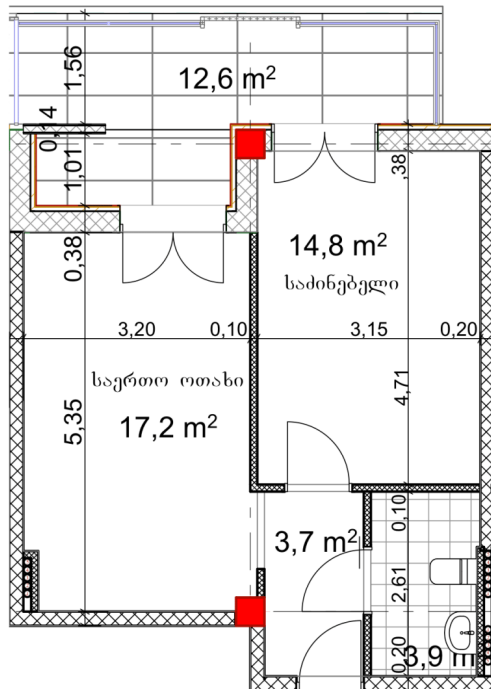

ბინა # 8

საერთო ფართობი: 53.2 მ²
 აივანი: 12.6 მ²

შიდა ფართობი: 40.6 მ²