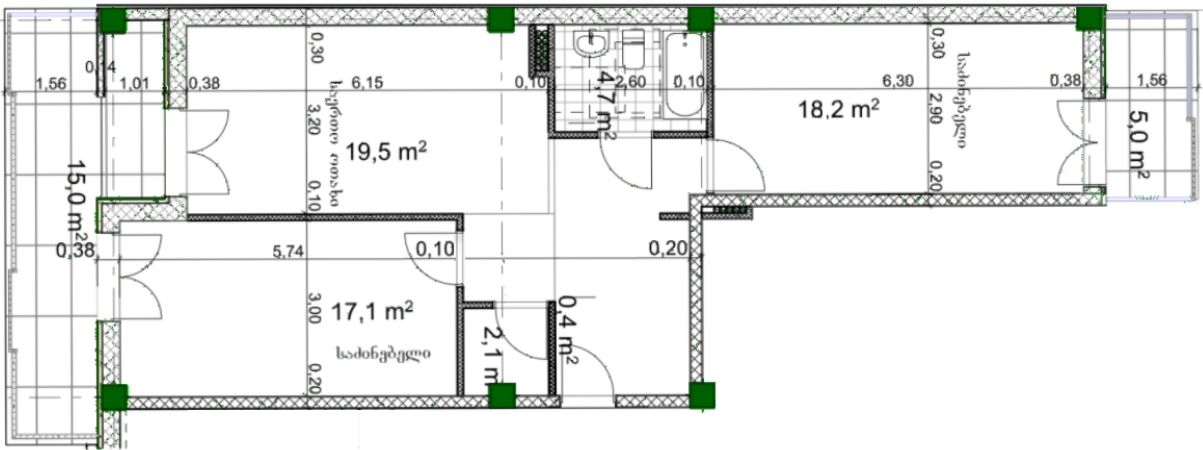

## ბინა # 9

საერთო ფართობი: 96.2 მ<sup>2</sup>  
 აივანი: 5,15 მ<sup>2</sup>

შიდა ფართობი: 76.2 მ<sup>2</sup>