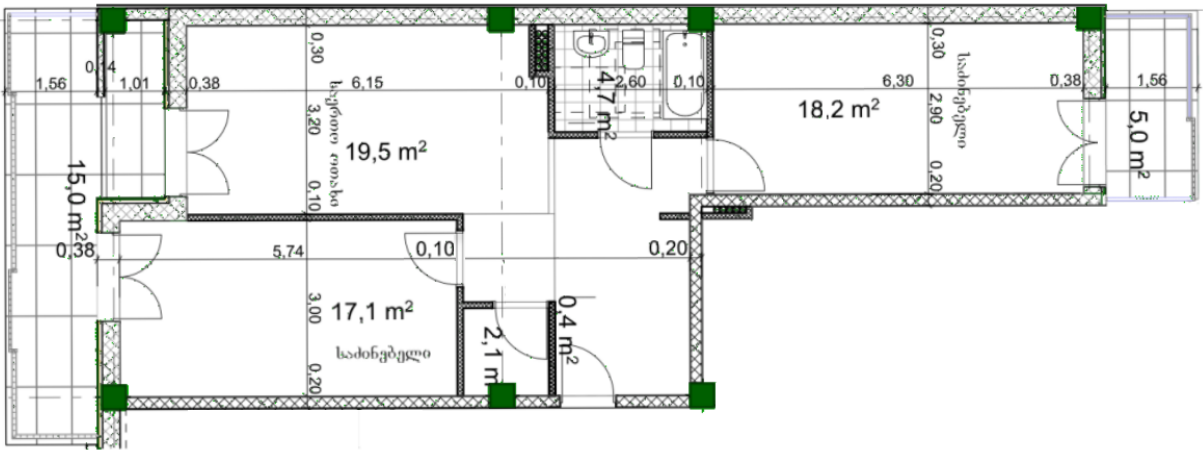

ბინა # 9

საერთო ფართობი: 96.2 მ²
 აივანი: 5,15 მ²

შიდა ფართობი: 76.2 მ²